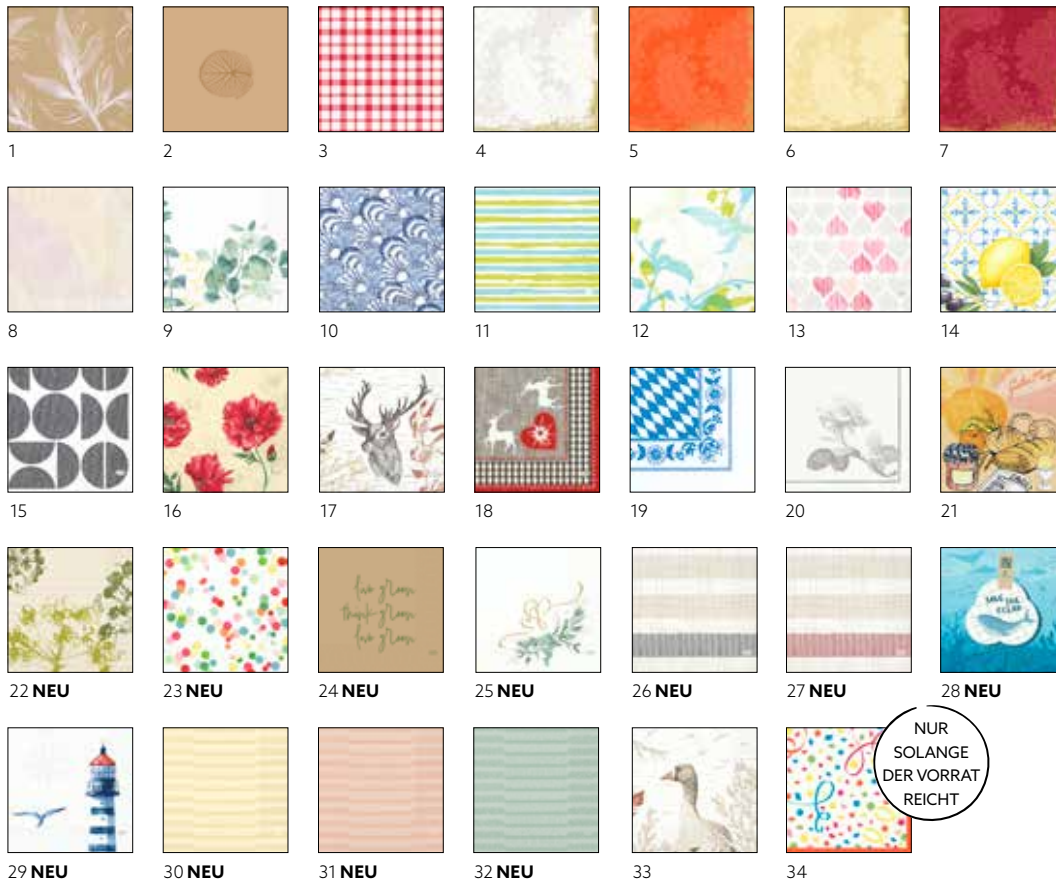

TISSUE, 3-LAGIG, 33 X 33 CM

NR.	ART-NR.	BESCHREIBUNG	PACK			
1	199141	Eco Leaves	10 x 50	•	•	•
2	186417	Organic	10 x 50	•	•	•
4	174195	Royal White	10 x 50	•	•	•
8	202437	Serenity	10 x 50	•	•	•
9	202582	Spire	10 x 50	•	•	•
10	202539	Tide	10 x 50	•	•	•
11	202558	Elise Stripes	10 x 50	•	•	•
13	202586	Amour	10 x 50	•	•	•
14	202472	Mediterrian	10 x 50	•	•	•
17	204422	Wood & Deer	10 x 50	•	•	•
18	182587	Alpenglück	10 x 50	•	•	•

NR.	ART-NR.	BESCHREIBUNG	PACK			
19	154936	Bayrische Raute	10 x 50	•	•	•
20	183018	Grey Rose	10 x 50	•	•	•
22	206331	Green Umbles	10 x 50	•	•	•
23	206329	Happy Bubbles	10 x 50	•	•	•
24	206411	Love Green	10 x 50	•	•	•
25	206333	Love Hearts	10 x 50	•	•	•
26	206328	Rigato Black	10 x 50	•	•	•
28	206332	Save the Ocean	10 x 50	•	•	•
30	206330	Tessuto Cream	10 x 50	•	•	•
33	204425	Wood & Goose	10 x 50	•	•	•
34	186828	Confetti	10 x 50	•	•	•

NR.	ART-NR.	BESCHREIBUNG	PACK			
1	199140	Eco Leaves	4 x 250	•	•	•
3	168130	Giovanni	4 x 250	•	•	•
4	174207	Royal White	4 x 250	•	•	•
5	199258	Royal Sun Orange	4 x 250	•	•	•
6	174208	Royal Cream	4 x 250	•	•	•
7	174209	Royal Bordeaux	4 x 250	•	•	•
8	202438	Serenity	4 x 250	•	•	•
10	202536	Tide	4 x 250	•	•	•
11	202547	Elise Stripes	4 x 250	•	•	•
12	202564	Elise	4 x 250	•	•	•
14	202470	Mediterrian	4 x 250	•	•	•
15	202483	Shapes	4 x 250	•	•	•
16	202529	Monique	4 x 250	•	•	•

NR.	ART-NR.	BESCHREIBUNG	PACK			
17	204421	Wood & Deer	4 x 250	•	•	•
19	211888	Bayernraute	4 x 250	•	•	•
21	305587	Ein schöner Tag	4 x 250	•	•	•
22	206341	Green Umbles	4 x 250	•	•	•
23	206337	Happy Bubbles	4 x 250	•	•	•
26	206335	Rigato Black	4 x 250	•	•	•
27	206336	Rigato Bordeaux	4 x 250	•	•	•
29	206334	Meer Freude	4 x 250	•	•	•
30	206338	Tessuto Cream	4 x 250	•	•	•
31	206339	Tessuto Dusty Pink	4 x 250	•	•	•
32	206340	Tessuto Mint	4 x 250	•	•	•
34	186829	Confetti	4 x 250	•	•	•