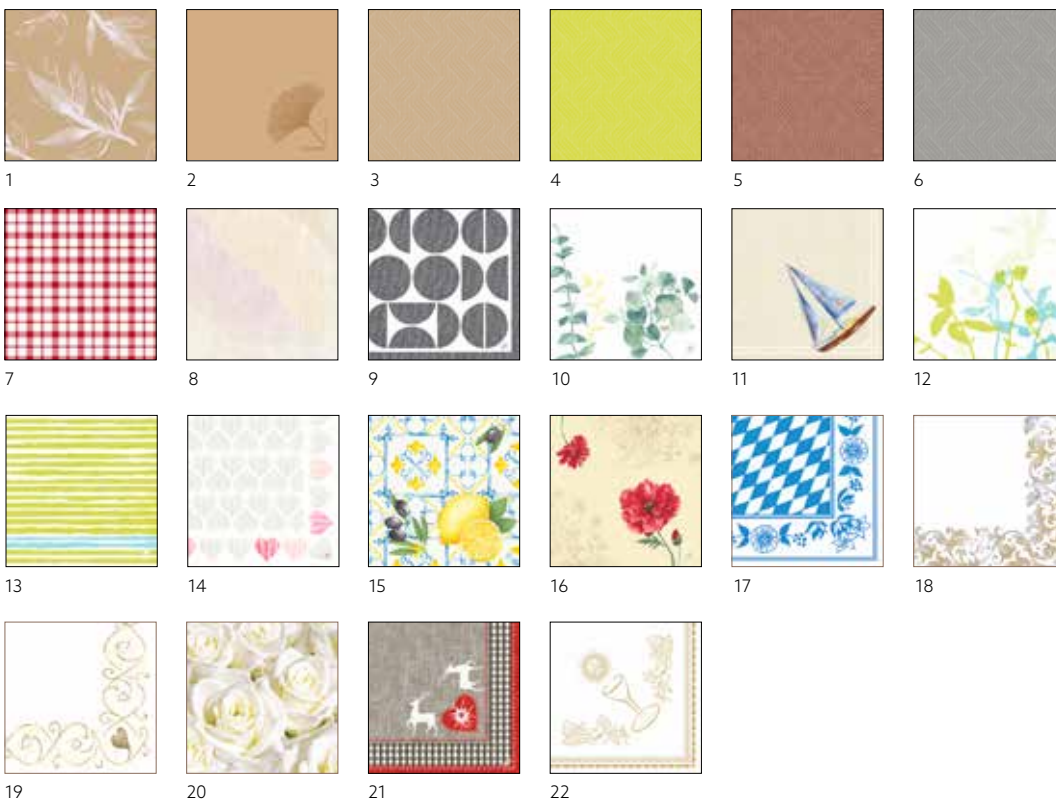

DUNISOFT®, 40 X 40 CM

NR.	ART.-NR.	BESCHREIBUNG	PACK				
1	199143	Eco Leaves	6 x 60	•	•		
2	186473	Organic	12 x 60	•	•		
3	199146	Woven Ecoecho	6 x 60	•	•		
4	199149	Woven Kiwi	6 x 60	•	•		
5	199151	Woven Earth Terra	6 x 60	•	•		
6	199153	Woven Granite Grey	6 x 60	•	•		
7	186712	Giovanni	12 x 60	•			
8	202439	Serenity	6 x 60	•			
9	202477	Shapes	12 x 60	•			
10	202581	Spire	12 x 60	•			
11	202542	Tide	12 x 60	•			

NR.	ART.-NR.	BESCHREIBUNG	PACK				
12	202567	Elise	12 x 60	•	•		
13	202551	Elise Stripes	12 x 60	•	•		
14	202587	Amour	12 x 60	•	•		
15	202474	Mediterran	12 x 60	•			
16	202534	Monique	12 x 60	•			
17	159528	Bayrische Raute	12 x 60	•			
18	186960	Festiva White	12 x 60	•			
19	186962	Tesoro	6 x 60	•			
20	186957	White Dreams	12 x 60	•			
21	182586	Alpenglück	6 x 60	•			
22	204209	Kommunion	6 x 60	•