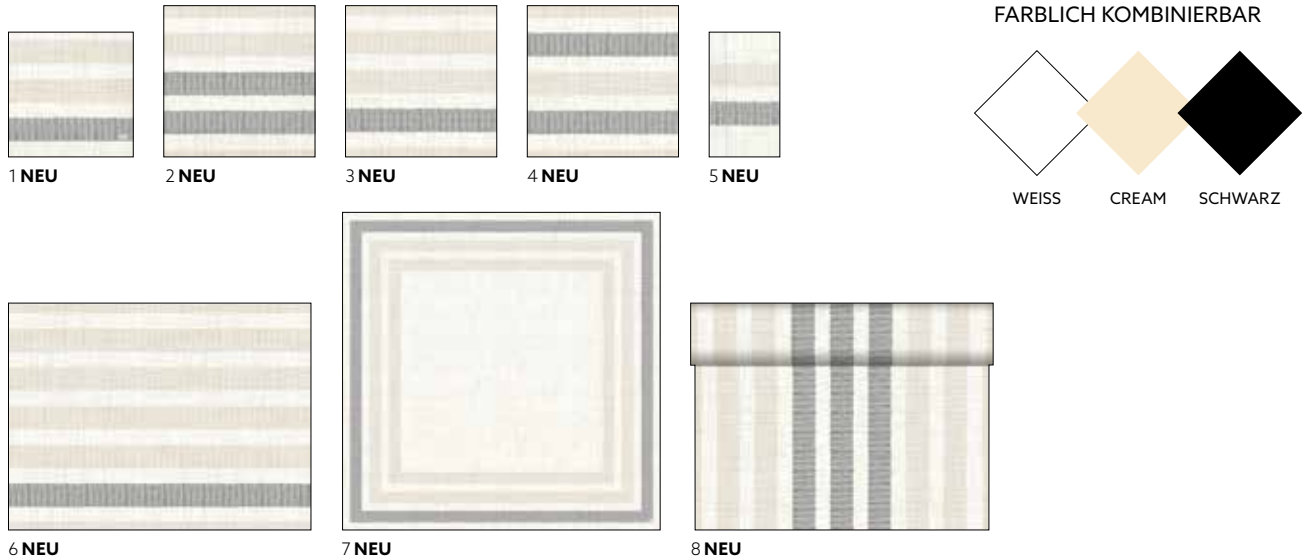

TEXTILARTIG

Tauche ein in eine Welt aus exzellenten Materialien, einzigartigen Strukturen, eleganter Schlichtheit und dem gemütlichen Charme frisch gewaschener Textilien.

RIGATO BLACK

Neu