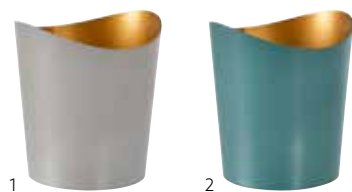

KERZENHALTER RIPPLE, 80 X 70 MM

- Passt perfekt zu Switch & Shine Nachfüllern
- Modernes Design

NR.	ART.-NR.	BESCHREIBUNG	PACK		
1	194594	Granite Grey, Metall	6x1		
2	194595	Ocean Teal, Metall	6x1