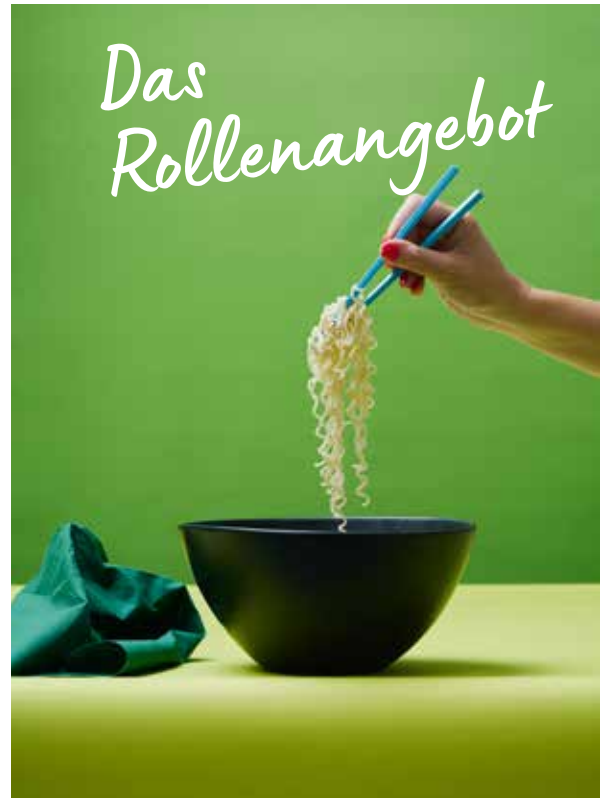

PAPIER TISCHDECKENROLLE

1,18 X 50 M

NR.	ART.-NR.	BESCHREIBUNG	PACK	
1	186688	Weiß	4 x 1	
2	186686	Cream	4 x 1	
3	186687	Kiwi	4 x 1	

1,18 X 25 M

NR.	ART.-NR.	BESCHREIBUNG	PACK	
1	186676	Weiß	8 x 1	

1,18 X 100 M

NR.	ART.-NR.	BESCHREIBUNG	PACK	
1	186689	Weiß	2 x 1	

1 X 100 M

NR.	ART.-NR.	BESCHREIBUNG	PACK	
1	169380	Weiß	2 x 1	

1 X 50 M

NR.	ART.-NR.	BESCHREIBUNG	PACK	
1	169379	Weiß	4 x 1	

PAPIER TISCHDECKENROLLE, 1 X 50 M

1

NR.	ART.-NR.	BESCHREIBUNG	PACK	
1	527279	Bayrische Raute	4 x 1	

ROLLENSCHNEIDER

1

NR.	ART.-NR.	BESCHREIBUNG	PACK	
1	111614	Rollenschneider	1 x 1	

IMMER GLATTE
KANTEN

UNTERLAGE MOLTON, 1,10 X 20 M

1

NR.	ART.-NR.	BESCHREIBUNG	PACK	
1	326995		1 x 1	

UNTERLAGE MOLTON, 0,85 X 20 M

1

NR.	ART.-NR.	BESCHREIBUNG	PACK	
1	326988		1 x 1	

SAALEINDECKER

1

NR.	ART.-NR.	BESCHREIBUNG	PACK	
1	192568	Saaleindecker	1 x 1