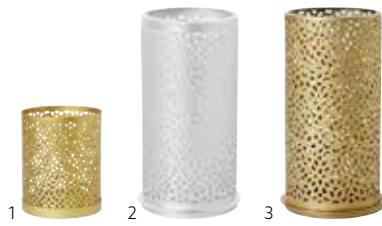

KERZENHALTER BLISS

- Die gold- oder silberfarbenen Kerzenhalter bringen jeden Tisch zum Funkeln
- In drei verschiedenen Größen verfügbar
- Unzerbrechlich

NR.	ART.-NR.	BESCHREIBUNG	PACK		
1	183193	Kerzenhalter Bliss, Gold, Metall, 100 x Ø 80 mm	4 x 1		
2	178478	Kerzenhalter Bliss, Silber, Metall, 140 x Ø 75 mm	4 x 1		
3	176149	Kerzenhalter Bliss, Gold, Metall, 140 x Ø 75 mm	4 x 1		

KERZENHALTER PEACOCK, 140 X 75 MM

- Unzerbrechlich, kompakte Form, im angesagtem Metall-Look
- Toller Lichteffect auf dem Tisch
- Robustes Material

NR.	ART.-NR.	BESCHREIBUNG	PACK		
1	181015	Gold, Metall	4 x 1		

KERZENHALTER DARA, 120 X 85 MM

- Unzerbrechlich, kompakte Form, im angesagtem Metall-Look
- Toller Lichteffect auf dem Tisch
- Robustes Material

NR.	ART.-NR.	BESCHREIBUNG	PACK		
1	192534	Brushed Metal, Metall	4 x 1