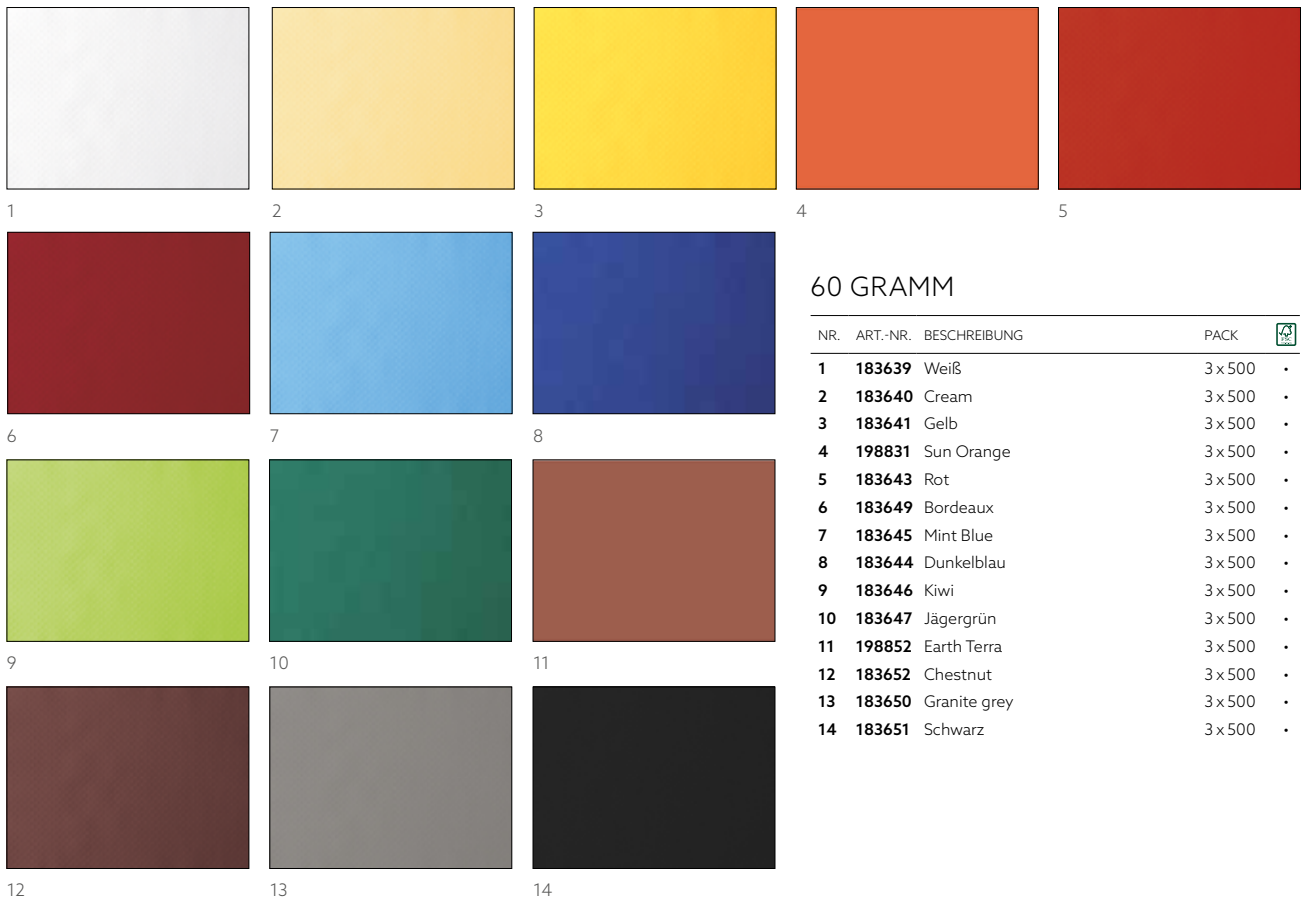

PAPIER-TISCHSET, 30 X 40 CM, GEPRÄGT

60 GRAMM

NR.	ART.-NR.	BESCHREIBUNG	PACK	
1	183639	Weiß	3x500	•
2	183640	Cream	3x500	•
3	183641	Gelb	3x500	•
4	198831	Sun Orange	3x500	•
5	183643	Rot	3x500	•
6	183649	Bordeaux	3x500	•
7	183645	Mint Blue	3x500	•
8	183644	Dunkelblau	3x500	•
9	183646	Kiwi	3x500	•
10	183647	Jägergrün	3x500	•
11	198852	Earth Terra	3x500	•
12	183652	Chestnut	3x500	•
13	183650	Granite grey	3x500	•
14	183651	Schwarz	3x500	•

TISCHDECKEN