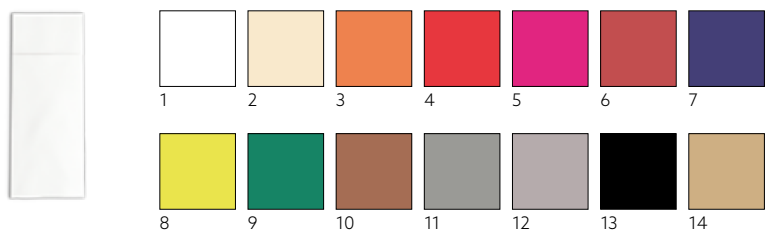

BIO DUNILETTO® SLIM, 40 X 33 CM

NR.	ART.-NR.	BESCHREIBUNG	PACK				
1	201364	Weiß	4 x 65	•	•		
2	200940	Cream	4 x 65	•	•		
3	200941	Sun Orange	4 x 65	•	•		
4	200944	Rot	4 x 65	•	•		
5	201159	Fuchsia	4 x 65	•	•		
6	200942	Bordeaux	4 x 65	•	•		
7	201161	Dunkelblau	4 x 65	•	•		

NR.	ART.-NR.	BESCHREIBUNG	PACK				
8	201158	Kiwi	4 x 65	•	•		
9	201160	Jägergrün	4 x 65	•	•		
10	200943	Earth Terra	4 x 65	•	•		
11	201365	Granite Grey	4 x 65	•	•		
12	200945	Greige	4 x 65	•	•		
13	200939	Schwarz	4 x 65	•	•		
14	201366	Eco Brown	4 x 65	•	•		

DUNILETTO® SLIM, 40 X 33 CM

1

NR.	ART.-NR.	BESCHREIBUNG	PACK				
1	202552	Elise Stripes	4 x 65	•