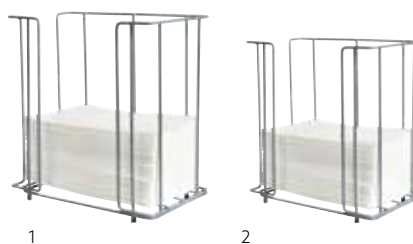

NR.	ART.-NR.	BESCHREIBUNG	PACK			
1	164405	für Servietten 40 x 40 cm, 1/8-Falz	1 x 1	•	•	•
2	164403	für Servietten 33 x 33 cm, 1/8-Falz	1 x 1	•	•	•