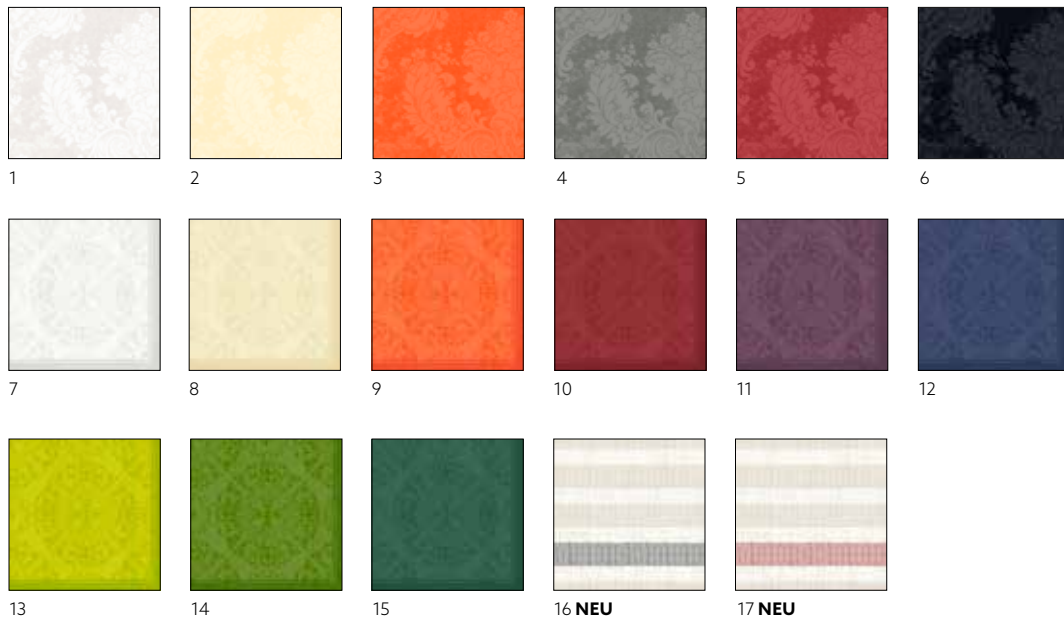

DUNILIN®, 40 X 40 CM