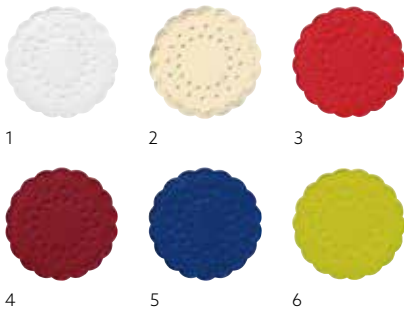

Untersetzer

- Farbenfroh und saugfähig
- Für den Logo-Druck geeignet

ZELLTUCH-UNTERSETZER RUND, MEHRLAGIG, Ø 7,5 CM

NR.	ART.-NR.	BESCHREIBUNG	PACK	
1	165734	Weiß	12 x 250	•
2	165744	Cream	12 x 250	•
3	165725	Rot	12 x 250	•
4	165726	Bordeaux	12 x 250	•
5	165727	Dunkelblau	12 x 250	•
6	171908	Kiwi	12 x 250	•