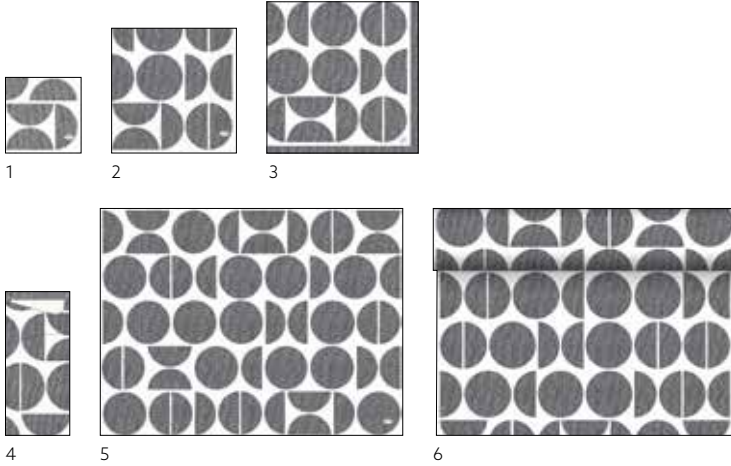

MUSTER

Lassen Sie Muster ihre Magie entfalten und schaffen Sie ein besonderes Ambiente.

SHAPES

FARBLICH KOMBINIERBAR

NR.	ART.-NR.	BESCHREIBUNG	PACK			
1	202478	Dunisoft® Serviette, 20 x 20 cm	16 x 180	•		
2	202483	Zelltuch -Serviette, 3-lagig, 33 x 33 cm	4 x 250	•	•	
3	202477	Dunisoft® Serviette, 40 x 40 cm	12 x 60	•		

NR.	ART.-NR.	BESCHREIBUNG	PACK			
4	202479	Duni Sacchetto® Zelltuch, 1/12-Falz, 8,5 x 19 cm	5 x 100	•		
5	202481	Dunicel® Tischset, 30 x 40 cm	5 x 100	•		
6	202482	Dunicel® Tête-à-Tête-Tischläufer, 0,4 x 24 m	4 x 1	•