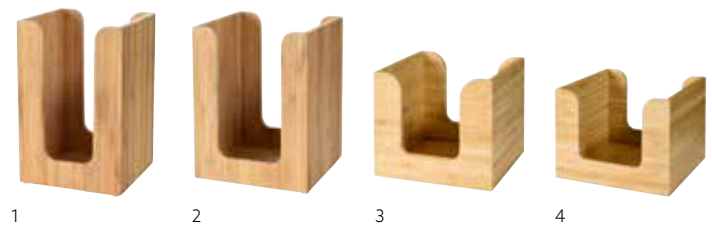

Modulare Spenderboxen

MODULARE BESTECKBOXEN UND TABLETT

- Lässt sich nach eigenen Wünschen gestalten
- Hier finden Servietten, Besteck oder Salz und Pfeffer ihren Platz
- Aus robustem, nachhaltigem, elegantem Bambus

NR.	ART.-NR.	BESCHREIBUNG	PACK			
1	180000	Serviettenspender, Bambus, 18 x 12 cm	2 x 1			
2	180002	Serviettenspender/Besteckkasten, Bambus, 2 x 1 18 x 18 cm				

NR.	ART.-NR.	BESCHREIBUNG	PACK			
3	179999	Serviettenspender/Besteckkasten, Bambus, 2 x 1 36 x 14 cm	2 x 1			
4	178489	Tablett, Bambus, 15 x 30 cm	4 x 1			

Serviettenspender

SERVIETTEN-SPENDERBOX BAMBUS

- Nachhaltig, praktisch & stylish
- Platzsparend, verhindert Verschwendung von Servietten
- Ideal für Tresen, Bars und Buffets

NR.	ART.-NR.	BESCHREIBUNG	PACK			
1	186982	Serviettenspender, Bambus, 11 x 11 cm	4 x 1			
2	186983	Serviettenspender, Bambus, 13 x 13 cm	4 x 1			