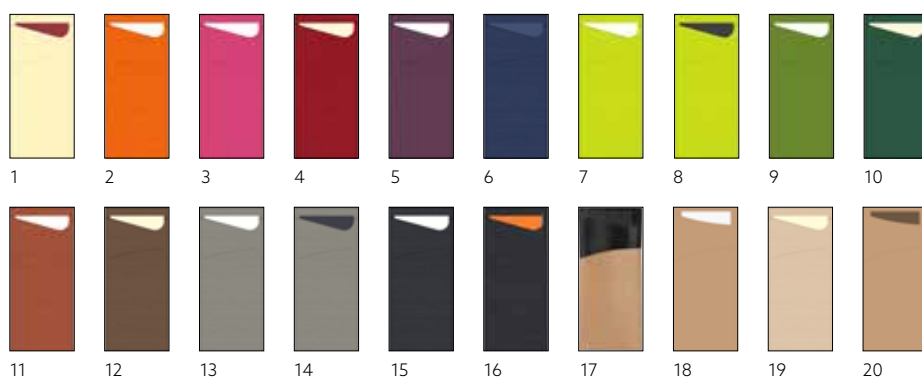

DUNI SACCHETTO® TISSUE, 8,5 X 19 CM

Alles in einem

NR.	ART.-NR.	BESCHREIBUNG	PACK				NR.	ART.-NR.	BESCHREIBUNG	PACK			
1	450056	Cream, Serviette Bordeaux	5 x 100	•			11	197952	Earth Terra, Serviette Weiß	5 x 100	•		
2	197950	Sun Orange, Serviette Weiß	5 x 100	•			12	151849	Chestnut, Serviette Cream	5 x 100	•		
3	166040	Fuchsia, Serviette Weiß	5 x 100	•			13	156950	Granite Grey, Serviette Weiß	5 x 100	•		
4	450057	Bordeaux, Serviette Cream	5 x 100	•			14	161087	Granite Grey, Serviette Schwarz	5 x 100	•		
5	165593	Plum, Serviette Weiß	5 x 100	•			15	151853	Schwarz, Serviette Weiß	5 x 100	•		
6	450055	Dunkelblau, Serviette Dunkelblau	5 x 100	•			16	178643	Schwarz, Serviette Sun Orange	5 x 100	•		
7	450052	Kiwi, Serviette Weiß	5 x 100	•			17	176893	Eco Brown/Schwarz, Serviette Schwarz	4 x 100	•		
8	161086	Kiwi, Serviette Schwarz	5 x 100	•			18	165592	Eco Brown, Serviette Weiß	4 x 100	•		
9	186954	Leaf Green, Serviette Weiß	5 x 100	•			19	450050	Natur, Serviette Cream	5 x 100	•		
10	450054	Jägergrün, Serviette Cream	5 x 100	•			20	178644	Eco Brown, Serviette Chestnut	4 x 100	•