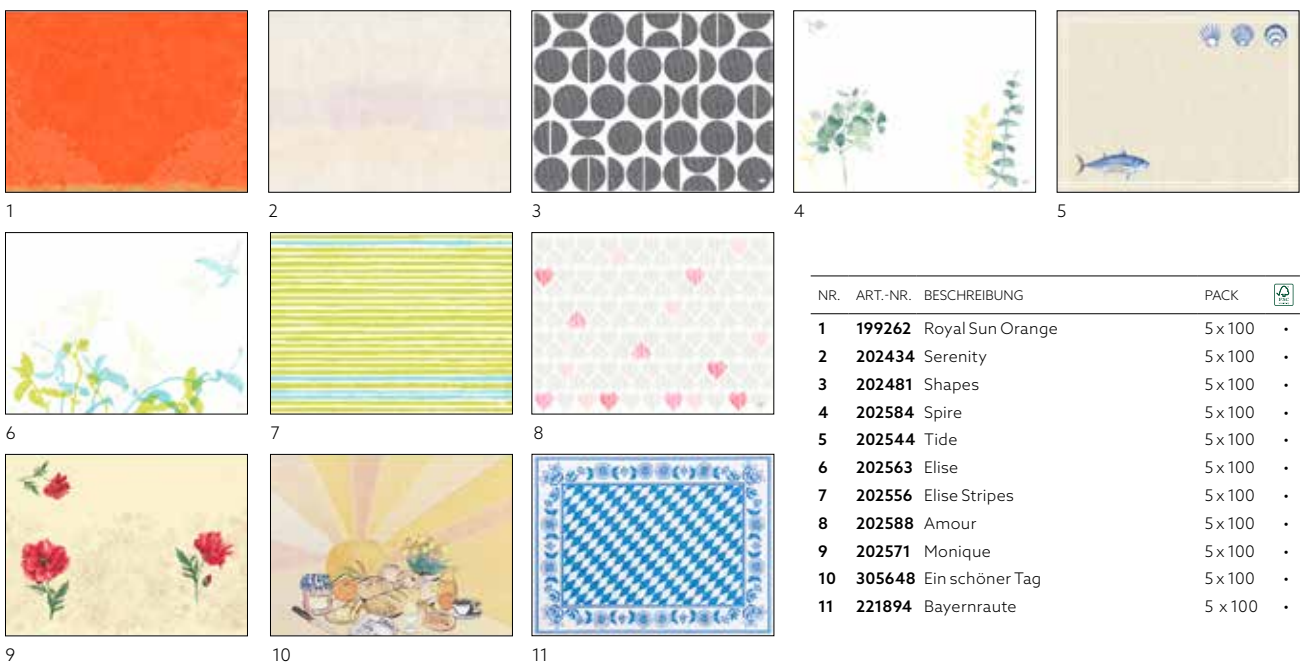

DUNICEL® TISCHSET, 30 X 40 CM

NR.	ART.-NR.	BESCHREIBUNG	PACK	
1	199262	Royal Sun Orange	5 x 100	•
2	202434	Serenity	5 x 100	•
3	202481	Shapes	5 x 100	•
4	202584	Spire	5 x 100	•
5	202544	Tide	5 x 100	•
6	202563	Elise	5 x 100	•
7	202556	Elise Stripes	5 x 100	•
8	202588	Amour	5 x 100	•
9	202571	Monique	5 x 100	•
10	305648	Ein schöner Tag	5 x 100	•
11	221894	Bayernraute	5 x 100	•