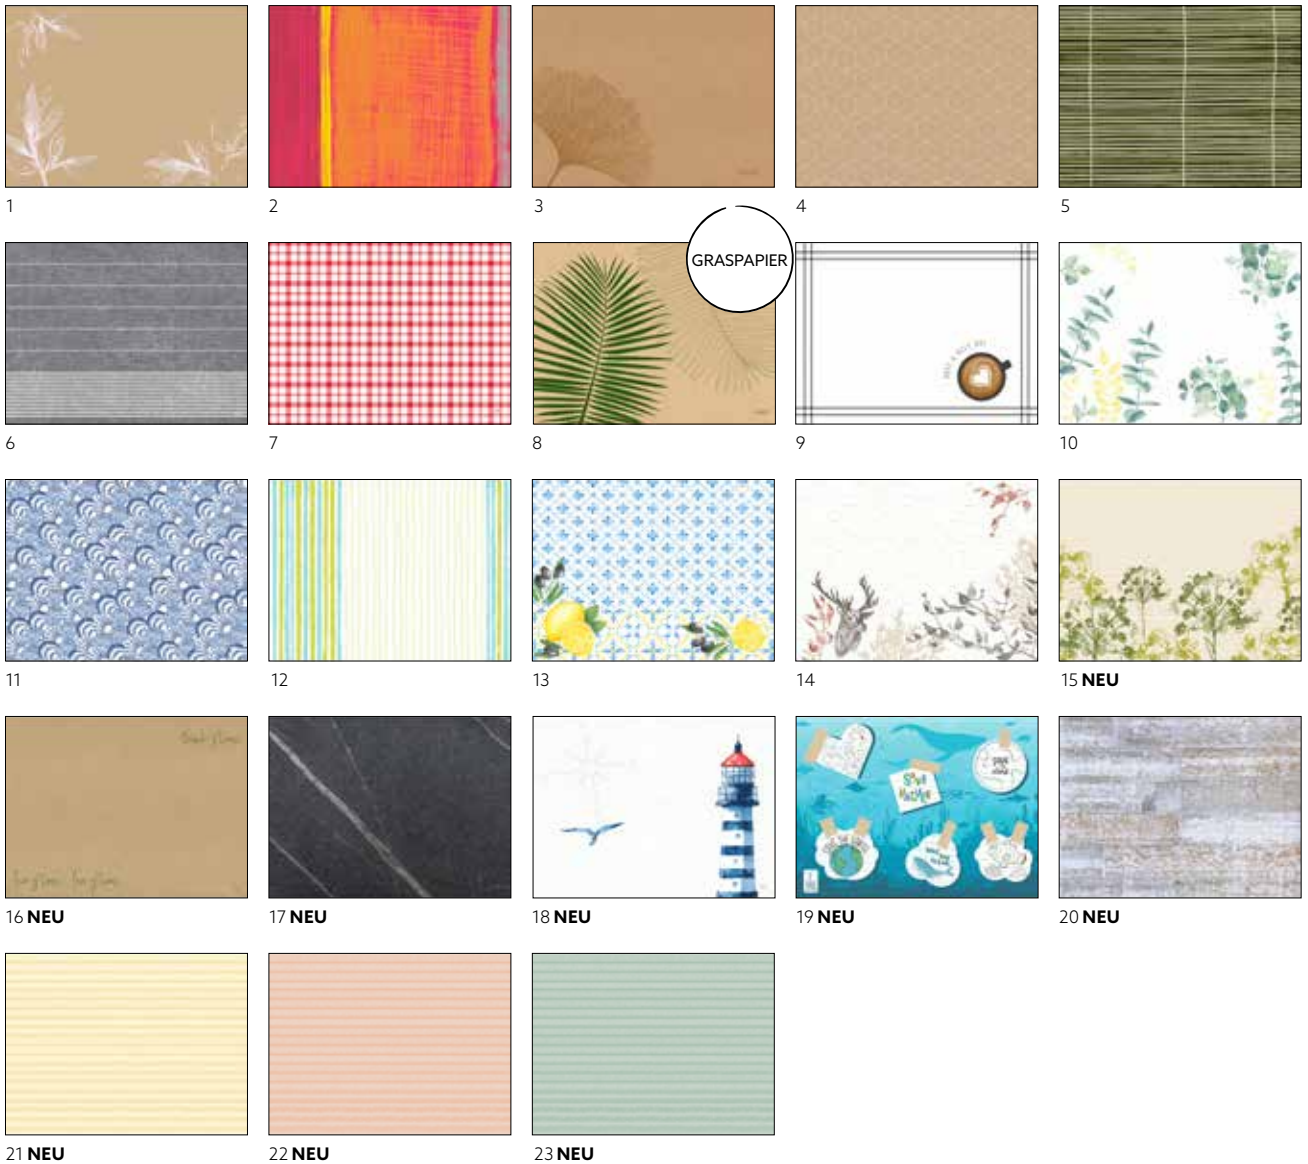

PAPIER-TISCHSET, 30 X 40 CM

NR.	ART.-NR.	BESCHREIBUNG	PACK		NR.	ART.-NR.	BESCHREIBUNG	PACK	
1	199145	Eco Leaves	4 x 250	•	13	202569	Mediterran	4 x 250	•
2	156878	GUSTAV	4 x 250	•	14	204417	Wood & Nature	4 x 250	•
3	186532	Organic	4 x 250	•	15	206346	Green Umbles	4 x 250	•
4	199148	Woven Ecoecho	4 x 250	•	16	206342	Love Green	4 x 250	•
5	148950	BAMBOO	4 x 250	•	17	206350	Marmor Schwarz	4 x 250	•
6	186397	Towel Dunkelgrau	4 x 250	•	18	206348	Meer Freude	4 x 250	•
7	168296	Giovanni	4 x 250	•	19	206347	Save the Ocean	4 x 250	•
8	187005	LEAF	4 x 250	•	20	206349	Stone	4 x 250	•
9	202480	Nice Day	4 x 250	•	21	206343	Tessuto Cream	4 x 250	•
10	202585	Spire	4 x 250	•	22	206344	Tessuto Dusty Pink	4 x 250	•
11	202545	Tide	4 x 250	•	23	206345	Tessuto Mint	4 x 250	•
12	202557	Elise Stripes	4 x 250	•					

TISCHDECKEN