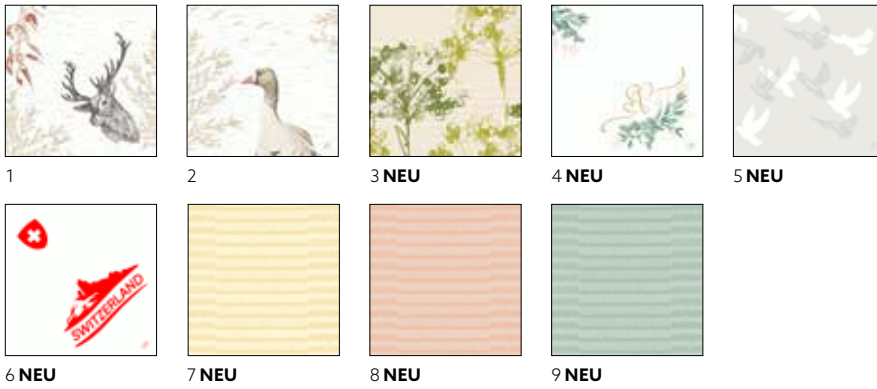

BIO DUNISOFT®, 40 X 40 CM

NR.	ART.-NR.	BESCHREIBUNG	PACK				
1	204420	Wood & Deer	6 x 60	•			
2	204424	Wood & Goose	6 x 60	•			
3	206368	Green Umbles	6 x 60	•			
4	206369	Love Hearts	6 x 60	•			
5	206364	Soft Wings	6 x 60	•			

NR.	ART.-NR.	BESCHREIBUNG	PACK				
6	206370	Swiss	6 x 60	•			
7	206365	Tessuto Cream	6 x 60	•			
8	206366	Tessuto Dusty Pink	6 x 60	•			
9	206367	Tessuto Mint	6 x 60	•