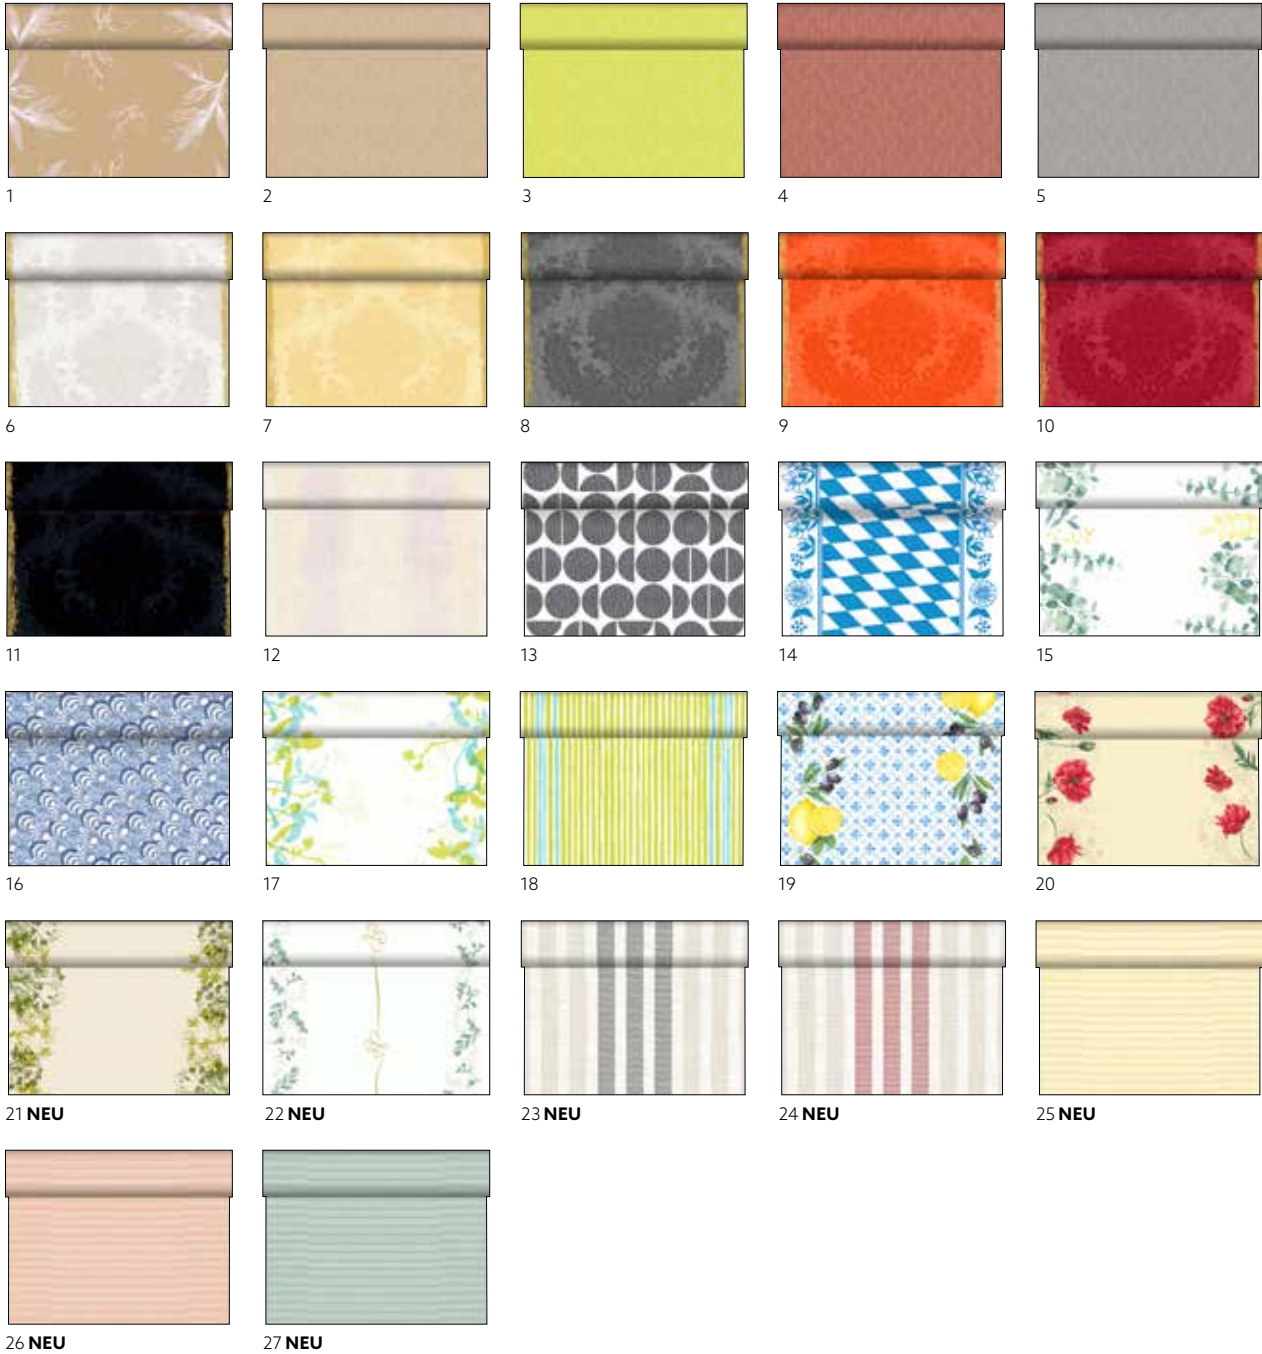

DUNICEL® TÊTE-À-TÊTE-TISCHLÄUFER, 0,40 X 24 M

NR.	ART.-NR.	BESCHREIBUNG	PACK	
1	199144	Eco Leaves	4 x 1	•
2	199147	Woven Ecoecho	4 x 1	•
3	199150	Woven Kiwi	4 x 1	•
4	199152	Woven Earth Terra	4 x 1	•
5	199154	Woven Granite Terra	4 x 1	•
6	183400	Royal White	4 x 1	•
7	183401	Royal Cream	4 x 1	•
8	183403	ROYAL GRANITE GREY	4 x 1	•
9	199263	Royal Sun Orange	4 x 1	•
10	183402	Royal Bordeaux	4 x 1	•
11	178296	Royal Black	4 x 1	•
12	202436	Serenity	4 x 1	•
13	202482	Shapes	4 x 1	•
14	184221	Bayrische Raute	4 x 1	•

NR.	ART.-NR.	BESCHREIBUNG	PACK	
15	202583	Spire	4 x 1	•
16	202538	Tide	4 x 1	•
17	202562	Elise	4 x 1	•
18	202555	Elise Stripes	4 x 1	•
19	202473	Mediterrian	4 x 1	•
20	202535	Monique	4 x 1	•
21	206327	Green Umbles	4 x 1	•
22	206321	Love Hearts	4 x 1	•
23	206322	Rigato Black	4 x 1	•
24	206323	Rigato Bordeaux	4 x 1	•
25	206324	Tessuto Cream	4 x 1	•
26	206325	Tessuto Dusty Pink	4 x 1	•
27	206326	Tessuto Mint	4 x 1	•

TISCHDECKEN