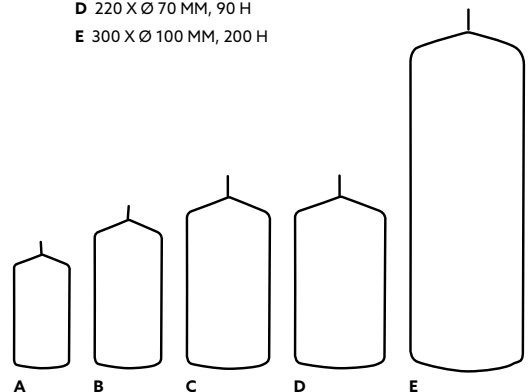

*Bis zu 200
Stunden
Gemütlichkeit*

STUMPENKERZE, 300 X 100 MM, 200 H

- Lange Brenndauer
- Hervorragende Brenneigenschaften

1

NR.	ART.-NR.	BESCHREIBUNG	PACK	
1	196782	Weiß	4 x 1	•

- A 100 X Ø 50 MM, 20 H
- B 130 X Ø 60 MM, 40 H
- C 150 X Ø 80 MM, 60 H
- D 220 X Ø 70 MM, 90 H
- E 300 X Ø 100 MM, 200 H