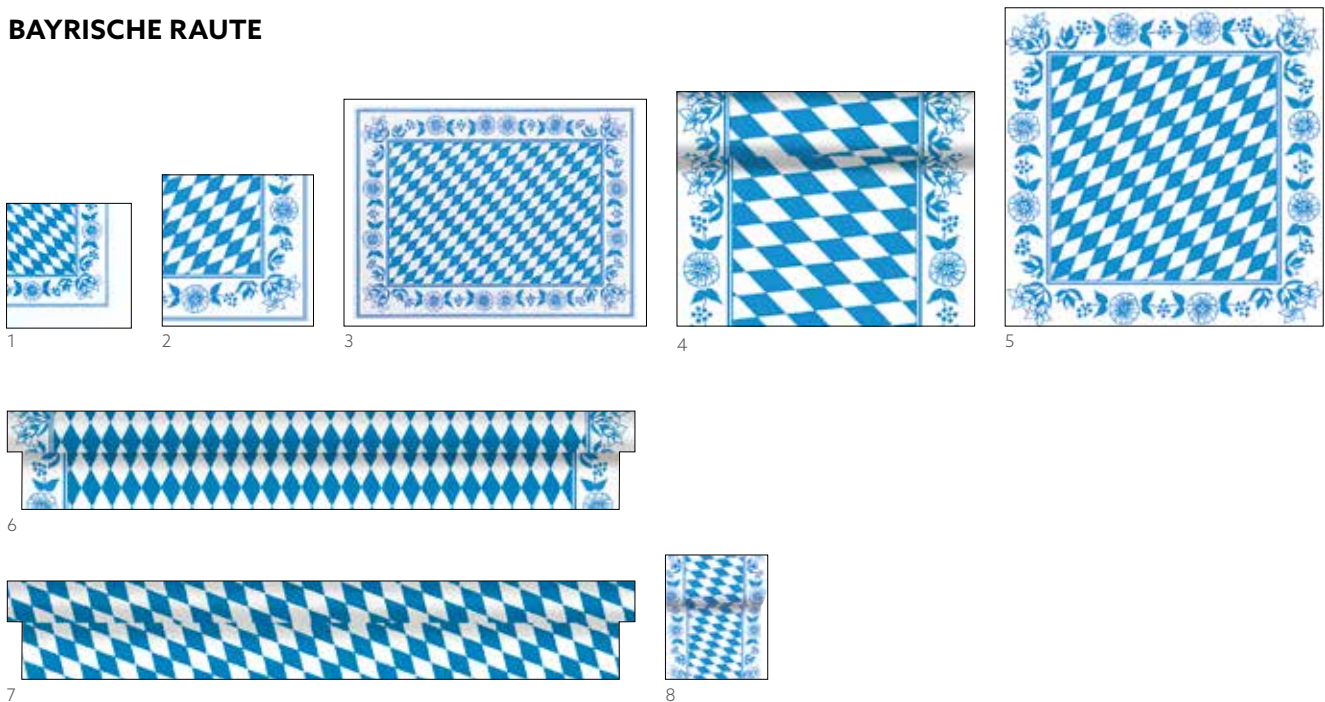

Neu

WEISS

GRANITE GREY

NR.	ART.-NR.	BESCHREIBUNG	PACK			
1	206364	Bio Dunisof® Serviette, 40 x 40 cm	6 x 60	•	•	•

TRADITION

Nimmt jeden Gast mit auf Reisen.

BAYRISCHE RAUTE

NR.	ART.-NR.	BESCHREIBUNG	PACK				NR.	ART.-NR.	BESCHREIBUNG	PACK			
1	154936	Zelltuch -Serviette, 3-lagig, 33 x 33 cm	10 x 50	•	•	•	6	227858	Dunicel® Tischdeckenrolle, 0,90 x 40 m	1 x 1	•	•	•
	211888	Zelltuch -Serviette, 3-lagig, 33 x 33 cm	4 x 250	•	•	•		186656	Dunicel® Tischdeckenrolle, 1,18 x 40 m	1 x 1	•	•	•
2	159528	Dunisoft® Serviette, 40 x 40 cm	12 x 60	•	•	•		186657	Dunicel® Tischdeckenrolle, 1,18 x 10 m	6 x 1	•	•	•
3	221894	Dunicel® Tischset, 30 x 40 cm	5 x 100	•	•	•	7	527279	Papier Tischdeckenrolle, 1,0 x 50 m	4 x 1	•	•	•
4	184221	Dunicel® Tête-à-Tête-Tischläufer, 0,4 x 24 m	4 x 1	•	•	•	8	159447	Dunicel® Tischläufer, 20 x 15 m	6 x 1	•	•	•
5	222747	Dunicel® Mitteldecke, 84 x 84 cm	5 x 20	•	•	•							
	322935	Dunicel® Mitteldecke, 84 x 84 cm	1 x 100	•	•	•							