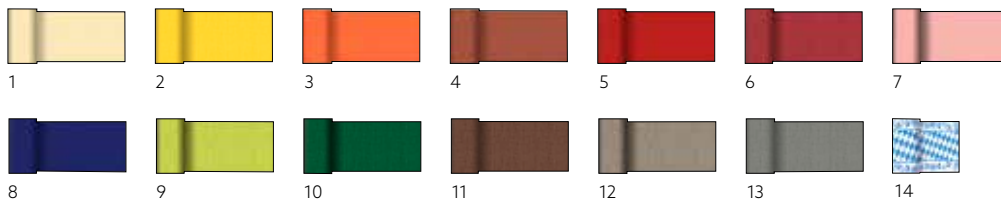

DUNICEL® TISCHLÄUFER, 0,15 X 20 M