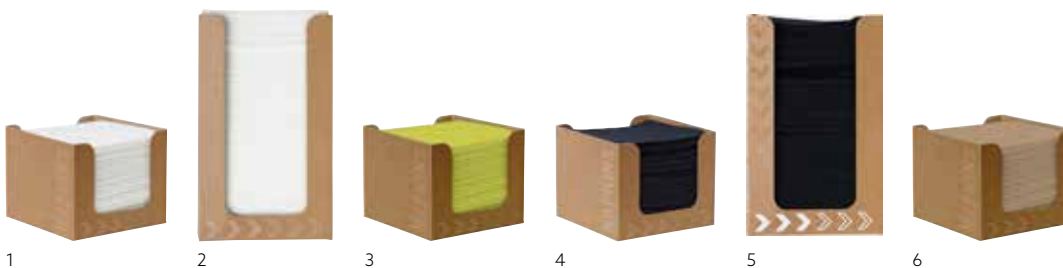

BIO DUNISOFT® SPENDER, 20 X 20 CM

NR.	ART.-NR.	BESCHREIBUNG	PACK			
1	202942	Braun, Bio Dunisoft® Weiße Serviette	24 x 50	•	•	
2	202943	Braun, Bio Dunisoft® Weiße Serviette	12 x 100	•	•	
3	202944	Braun, Bio Dunisoft® Kiwi Serviette	24 x 50	•	•	

NR.	ART.-NR.	BESCHREIBUNG	PACK			
4	202945	Braun, Bio Dunisoft® Schwarze Serviette	24 x 50	•	•	
5	202946	Braun, Bio Dunisoft® Schwarze Serviette	12 x 100	•	•	
6	202947	Braun, Bio Dunisoft® Eco Braune Serviette	24 x 50	•	•