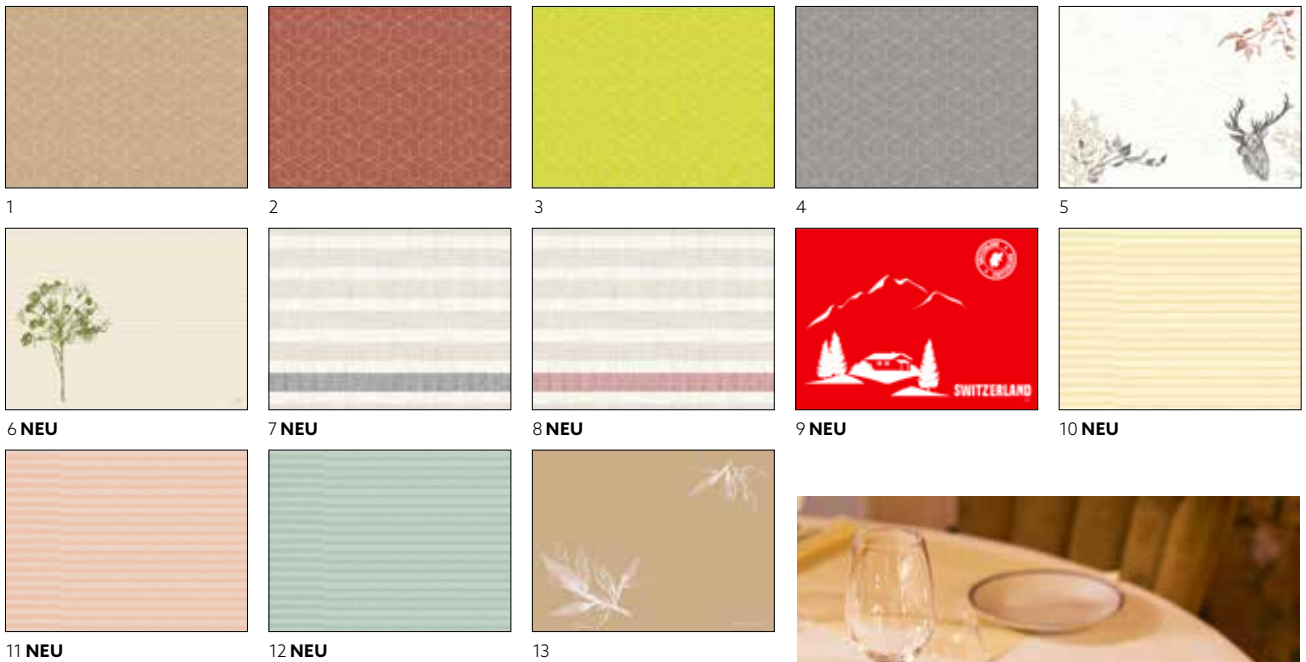

BIO DUNICEL® TISCHSET, 30 X 40 CM

NR.	ART.-NR.	BESCHREIBUNG	PACK	
1	201551	Graphics Ecoecho	5 x 100	•
2	201552	Graphics Earth Terra	5 x 100	•
3	201553	Graphics Kiwi	5 x 100	•
4	201554	Graphics Granit Grey	5 x 100	•
5	204415	Wood & Deer	5 x 100	•
6	206357	Green Umbles	5 x 100	•
7	206352	Rigato Black	5 x 100	•
8	206353	Rigato Bordeaux	5 x 100	•
9	206358	Swiss	5 x 100	•
10	206354	Tessuto Cream	5 x 100	•
11	206355	Tessuto Dusty Pink	5 x 100	•
12	206356	Tessuto Mint	5 x 100	•
13	201550	Eco Leaves	5 x 100	•