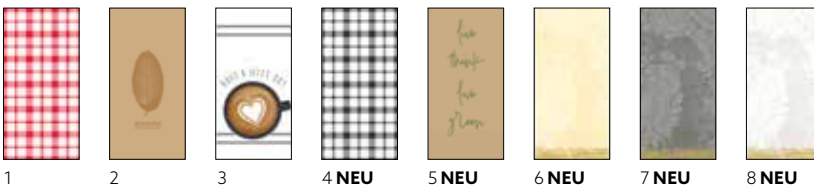

TISSUE, 1/8-FALZ, 3-LAGIG, 40 X 40 CM

NR.	ART.-NR.	BESCHREIBUNG	PACK			
1	168196	Giovanni	4 x 250	•	•	•
2	186419	Organic	4 x 250	•	•	•
3	202476	Nice Day	4 x 250	•	•	•
4	206359	Izza	4 x 250	•	•	•

NR.	ART.-NR.	BESCHREIBUNG	PACK			
5	206363	Love Green	4 x 250	•	•	•
6	206360	Royal Cream	4 x 250	•	•	•
7	206361	Royal Granite Grey	4 x 250	•	•	•
8	206362	Royal White	4 x 250	•	•	•