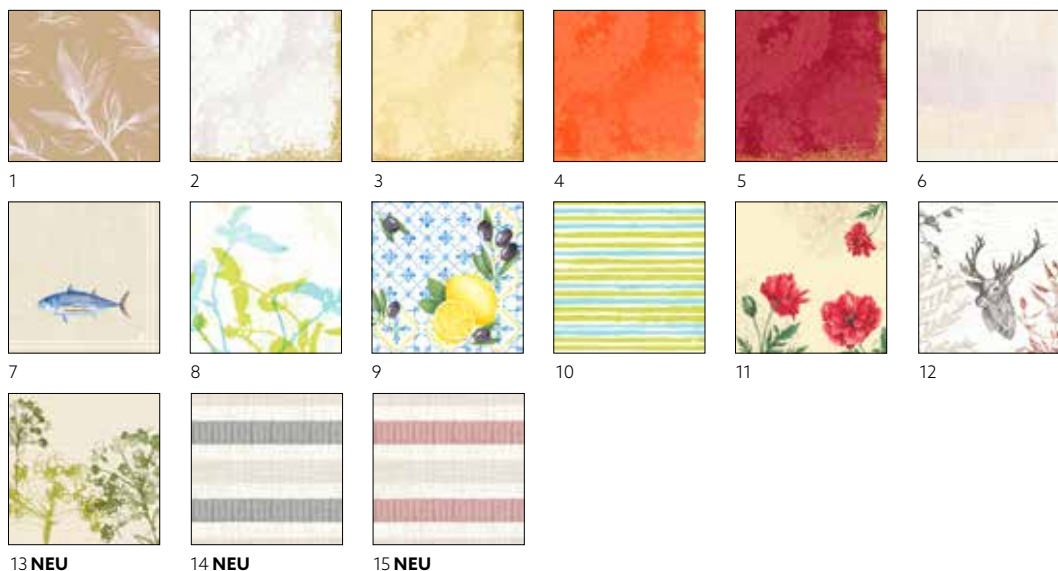

KLASSIK 4-LAGIG, 40 X 40 CM

NR.	ART.-NR.	BESCHREIBUNG	PACK				NR.	ART.-NR.	BESCHREIBUNG	PACK			
1	199142	Eco Leaves	6 x 50	•	•	•	9	202471	Mediterrian	6 x 50	•	•	•
2	174228	Royal White	6 x 50	•	•	•	10	202549	Elise Stripes	6 x 50	•	•	•
3	174229	Royal Cream	6 x 50	•	•	•	11	202530	Monique	6 x 50	•	•	•
4	199260	Royal Sun Orange	6 x 50	•	•	•	12	204423	Wood & Deer	6 x 50	•	•	•
5	174230	Royal Bordeaux	6 x 50	•	•	•	13	206309	Green Umbles	6 x 50	•	•	•
6	202440	Serenity	6 x 50	•	•	•	14	206307	Rigato Black	6 x 50	•	•	•
7	202540	Tide	6 x 50	•	•	•	15	206308	Rigato Bordeaux	6 x 50	•	•	•
8	202566	Elise	6 x 50	•	•	•