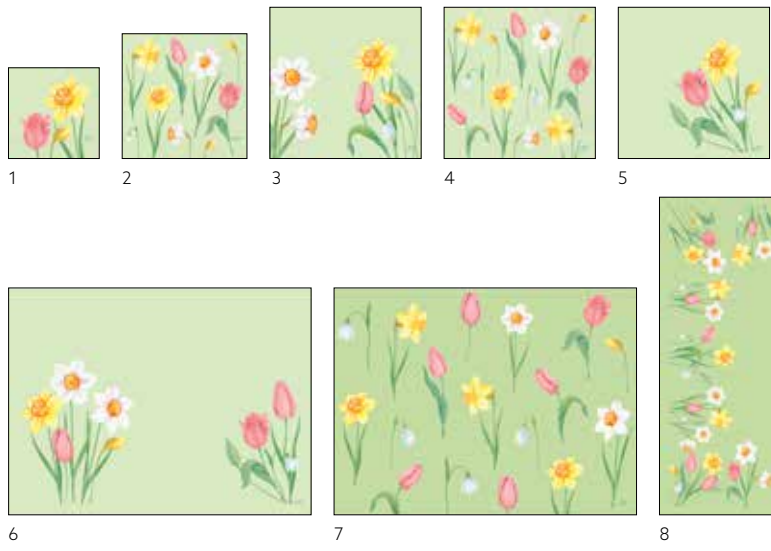

SPRING MELODY

NR.	ART.-NR.	BESCHREIBUNG	PACK			
1	210182	Zelltuch-Serviette, 3-lagig, 24 x 24 cm	20 x 50	•	•	•
2	210190	Zelltuch-Serviette, 3-lagig, 33 x 33 cm	10 x 50	•	•	•
	210181	Zelltuch-Serviette, 3-lagig, 33 x 33 cm	4 x 250	•	•	•
3	210186	Zelltuch-Serviette, 40 x 40 cm	6 x 50	•	•	•
4	224314	Tissue Napkin, 3-ply 40 x 40 cm	6 x 250	•	•	•
5	210192	Bio Dunisoft® Serviette, 40 x 40 cm	6 x 60	•	•	•

NR.	ART.-NR.	BESCHREIBUNG	PACK			
6	210187	Bio Dunicel® Tischset, 30 x 40 cm	5 x 100	•	•	•
7	210188	Papier-Tischset, 30 x 40 cm	4 x 250	•	•	•
8	210183	Bio Dunicel® Mitteldecke, 84 x 84 cm	5 x 20	•	•	•
	210184	Bio Dunicel® Mitteldecke, 84 x 84 cm	1 x 100	•	•	•
	210185	Dunisilk® Mitteldecke, 84 x 84 cm	5 x 20	•	•	•
9	210191	Bio Dunicel® Tête-à-Tête-Tischläufer, alle 120 cm perforiert 0,4 x 24 m	4 x 1	•	•	•