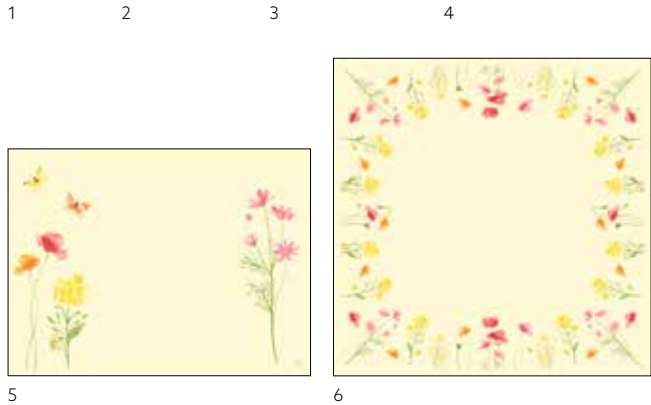

POPPY FIELD