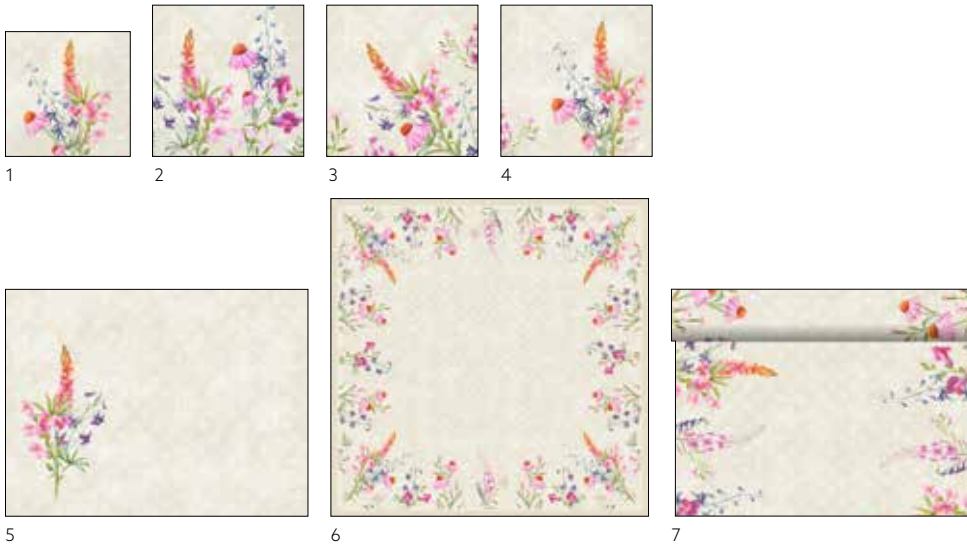

OCEAN MINT

FARBBLICH
KOMBINIERBAR MIT

NR.	ART.-NR.	BESCHREIBUNG	PACK			
1	206398	Zelltuch-Serviette, 3-lagig, 33 x 33 cm	4 x 250	•	•	•
2	206376	Zelltuch-Serviette, 3-lagig, 40 x 40 cm	4 x 250	•	•	•
	226299	Zelltuch-Serviette, 3-lagig, 40 x 40 cm	5 x 250	•	•	•
3	206409	Bio Dunisoft® Serviette, 40 x 40 cm	6 x 60	•	•	•

FLORET

FARBBLICH
KOMBINIERBAR MIT

NR.	ART.-NR.	BESCHREIBUNG	PACK		
1	195830	Zelltuch-Serviette, 3-lagig, 33 x 33 cm	10 x 50	•	•
	195831	Zelltuch-Serviette, 3-lagig, 33 x 33 cm	4 x 250	•	•
2	224308	Zelltuch-Serviette, 3-lagig, 40 x 40 cm	5 x 250	•	•
3	195833	Klassik-Serviette, 40 x 40 cm	6 x 50	•	•
4	195834	Dunisoft® Serviette, 40 x 40 cm	6 x 60	•	•