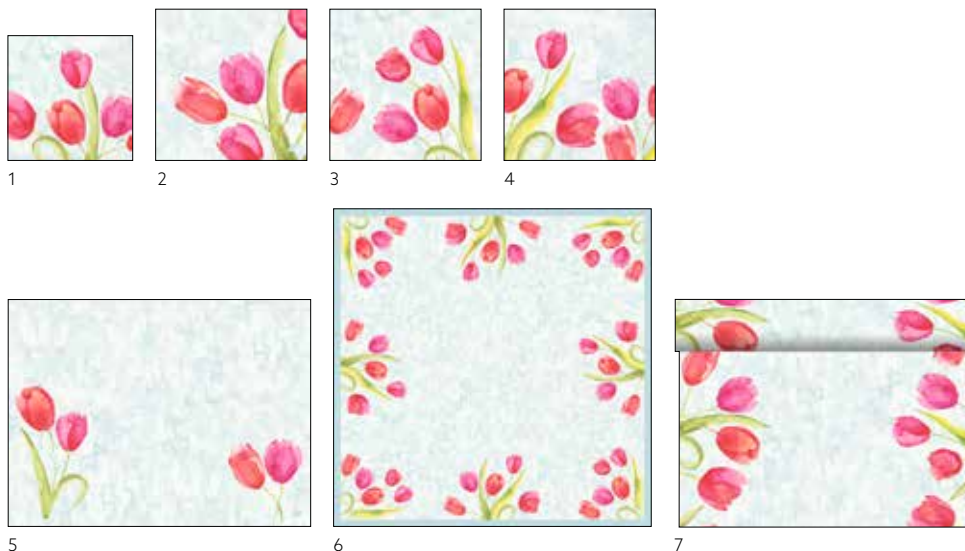

PAINTED TULIPS