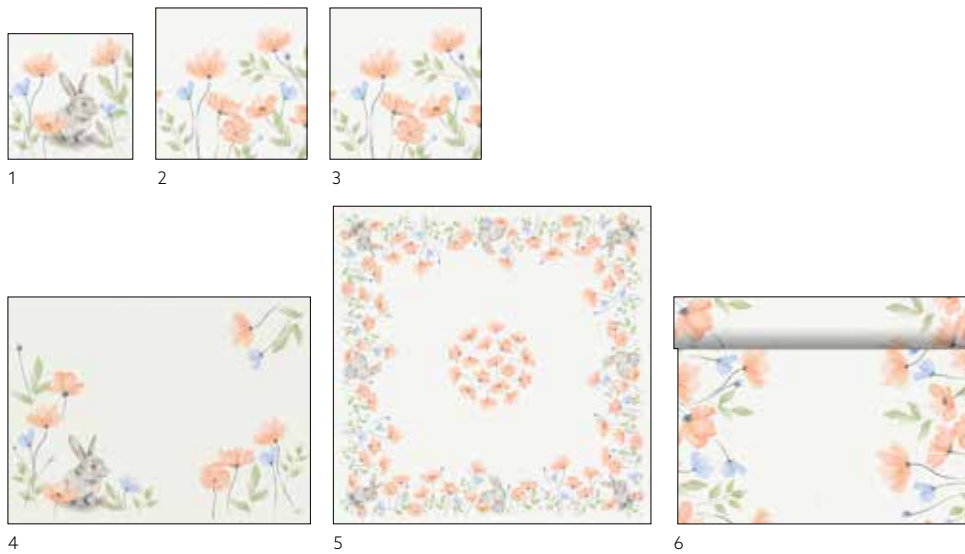

BUNNY BLOOM