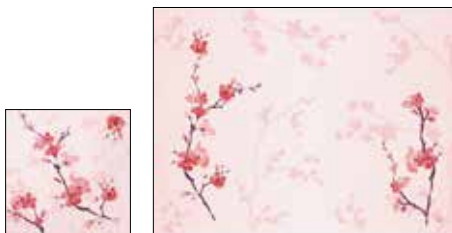

CHERRY BREEZE PINK

1 NEU

2 NEU

Neu

NR.	ART.-NR.	BESCHREIBUNG	PACK			
1	212475	Zelltuch-Serviette, 3-lagig, 33 x 33 cm	10 x 50	•	•	•
2	212478	Papier-Tischset, 30 x 40 cm	4 x 250	•	•	•