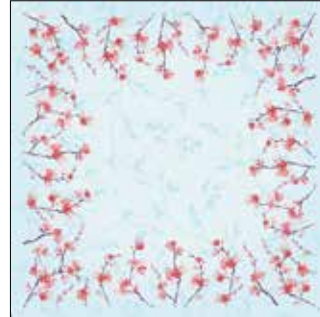

CHERRY BREEZE BLUE

5 NEU

6 NEU

7 NEU

Neu

FARBBLICH
KOMBINIERBAR MIT

NR.	ART.-NR.	BESCHREIBUNG	PACK			
1	212474	Zelltuch-Serviette, 3-lagig, 24 x 24 cm	20 x 50	•	•	•
2	223185	Zelltuch-Serviette, 3-lagig, 33 x 33 cm	4 x 250	•	•	•
3	223186	Zelltuch-Serviette, 3-lagig, 40 x 40 cm	6 x 50	•	•	•
	212480	Zelltuch-Serviette, 3-lagig, 40 x 40 cm	5 x 250	•	•	•