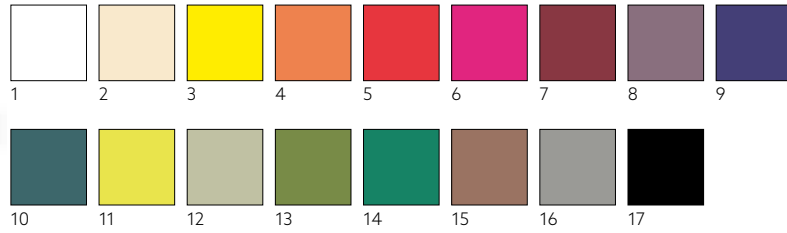

ZELLTUCH, 2-LAGIG, 33 X 33 CM

NR.	ART.-NR.	BESCHREIBUNG	PACK				
1	180376	Weiß	16 x 125	•	•	•	
2	180377	Cream	16 x 125	•	•	•	
3	180385	Gelb	16 x 125	•	•	•	
4	198824	Sun Orange	16 x 125	•	•	•	
5	180384	Rot	16 x 125	•	•	•	
6	165586	Fuchsia	16 x 125	•	•	•	
7	180381	Bordeaux	16 x 125	•	•	•	
8	165513	Plum	16 x 125	•	•	•	
9	180383	Dunkelblau	16 x 125	•	•	•	
10	186391	Ocean Teal	16 x 125	•	•	•	
11	160094	Kiwi	16 x 125	•	•	•	

NR.	ART.-NR.	BESCHREIBUNG	PACK				
12	209660	Pistachio Green	16 x 125	•	•	•	
13	186352	Leaf Green	16 x 125	•	•	•	
14	180382	Jägergrün	16 x 125	•	•	•	
15	174088	Chestnut	16 x 125	•	•	•	
16	156902	Granite Grey	16 x 125	•	•	•	
17	151803	Schwarz	16 x 125	•	•	•	

NR.	ART.-NR.	BESCHREIBUNG	PACK				
1	314015	Weiß	4 x 300 275347	•	•	•