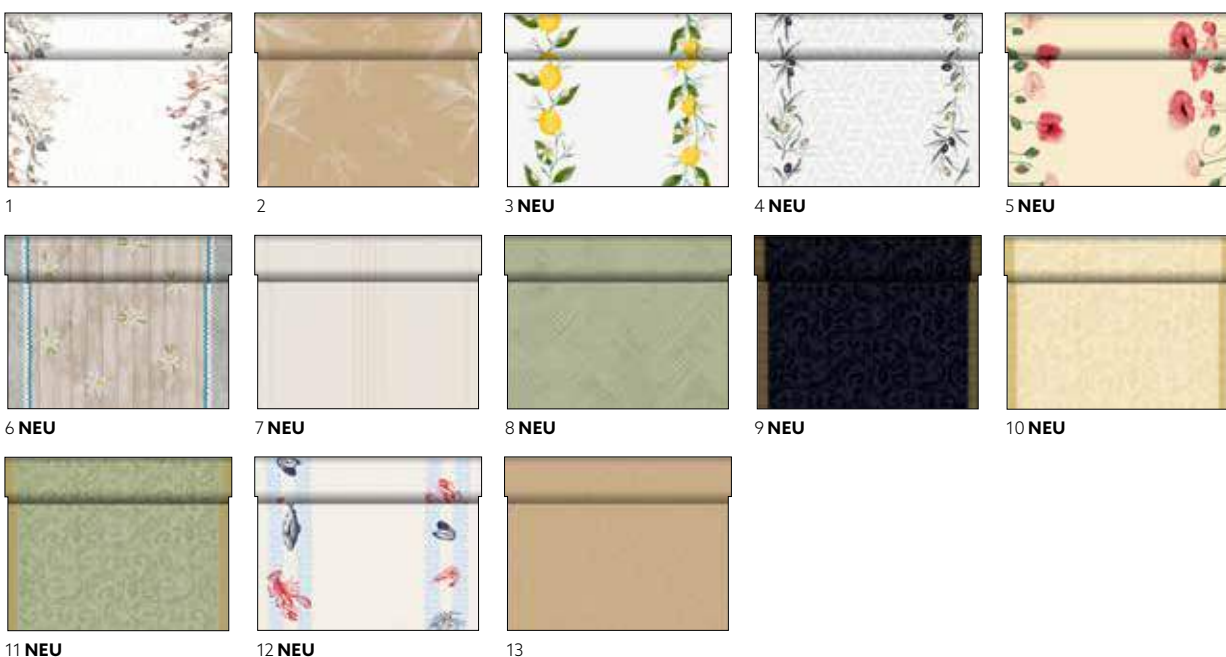

BIO DUNICEL® TÊTE-À-TÊTE TISCHLÄUFER, 0,40 X 24 M

NR.	ART.-NR.	BESCHREIBUNG	PACK				NR.	ART.-NR.	BESCHREIBUNG	PACK			
1	204419	Wood & Nature	4 x 1	•	•		7	223778	Levi	4 x 1	•		
2	210392	Leaves Natural	4 x 1	•	•		8	223785	Loom	4 x 1	•		
3	223729	Lemon Fiesta	4 x 1	•			9	223755	Rich Damast Schwarz	4 x 1	•		
4	223724	Olive Garden	4 x 1	•			10	223757	Rich Damast Cream	4 x 1	•		
5	223734	Poppy Charm	4 x 1	•			11	223763	Rich Damast Pistachio	4 x 1	•		
6	223767	Alpen Flair	4 x 1	•			12	223746	Sea Delights	4 x 1	•		
							13	210381	Woven Natural	4 x 1	•	•