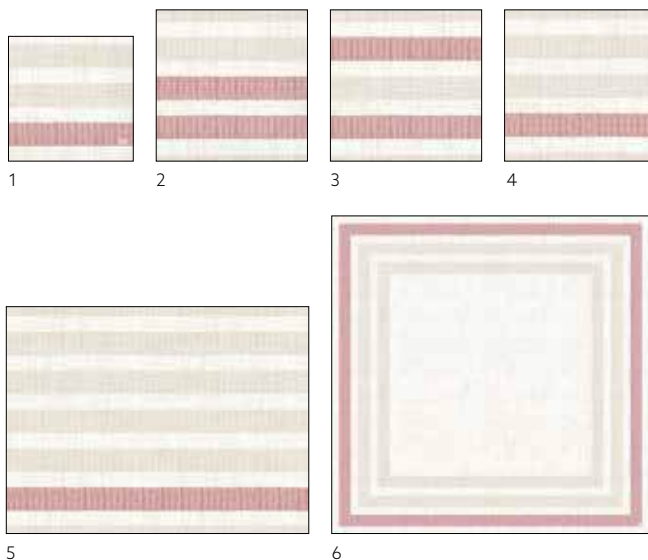

RIGATO BORDEAUX

NR.	ART.-NR.	BESCHREIBUNG	PACK	EPDN			
1	206336	Zelltuch-Serviette, 3-lagig, 33 x 33 cm	4 x 250		•	•	
2	224311	Zelltuch-Serviette, 3-lagig, 40 x 40 cm	5 x 250		•	•	
3	206308	Klassik-Serviette, 40 x 40 cm	6 x 50		•	•	
4	206304	Dunilin® Servietten, 40 x 40 cm	12 x 45		•	•	

NR.	ART.-NR.	BESCHREIBUNG	PACK	EPDN			
5	206353	Bio Dunicel® Tischset, 30 x 40 cm	5 x 100		•	•	
6	206311	Dunicel® Mitteldecke, 84 x 84 cm	5 x 20		•	•	
	206314	Dunicel® Mitteldecke, 84 x 84 cm	1 x 100		•	•	
7	206323	Dunicel® Tête-à-Tête-Tischläufer, alle 120 cm perforiert, 0,4 x 24 m	4 x 1		•	•