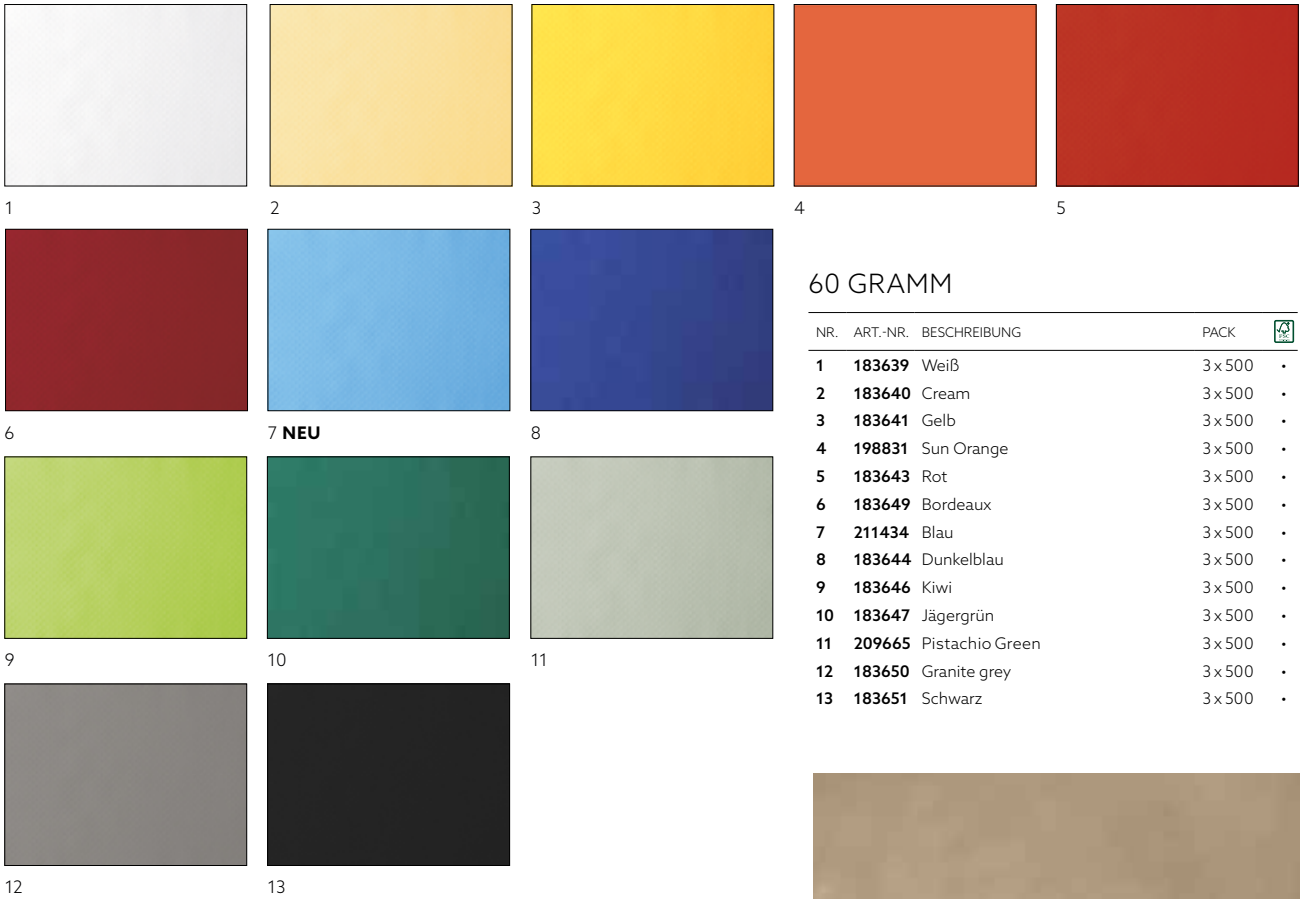

PAPIER-TISCHSET, 30 X 40 CM, GEPRÄGT

60 GRAMM

NR.	ART.-NR.	BESCHREIBUNG	PACK	
1	183639	Weiß	3 x 500	•
2	183640	Cream	3 x 500	•
3	183641	Gelb	3 x 500	•
4	198831	Sun Orange	3 x 500	•
5	183643	Rot	3 x 500	•
6	183649	Bordeaux	3 x 500	•
7	211434	Blau	3 x 500	•
8	183644	Dunkelblau	3 x 500	•
9	183646	Kiwi	3 x 500	•
10	183647	Jägergrün	3 x 500	•
11	209665	Pistachio Green	3 x 500	•
12	183650	Granite grey	3 x 500	•
13	183651	Schwarz	3 x 500	•

> TISCHDECKEN