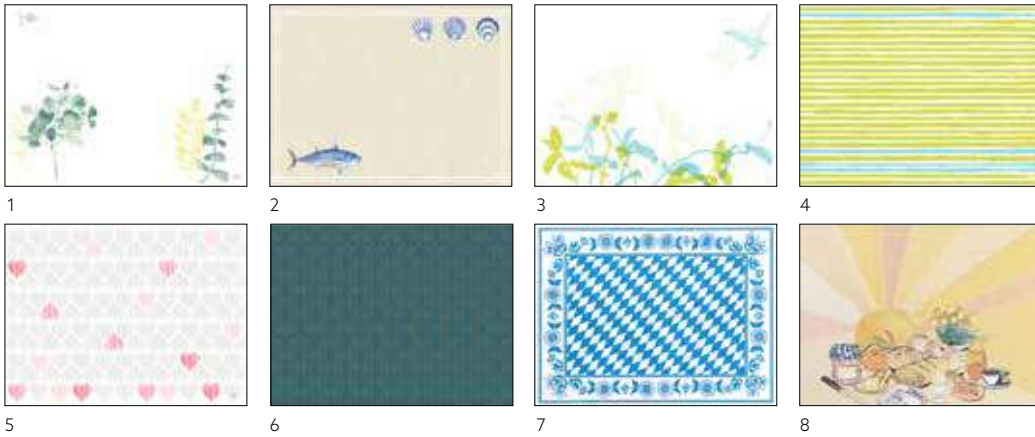

DUNICEL® TISCHSETS, 30 X 40 CM

NR.	ART.-NR.	BESCHREIBUNG	PACK		NR.	ART.-NR.	BESCHREIBUNG	PACK	
1	202584	Spire	5 x 100	•	5	202588	Amour	5 x 100	•
2	202544	Tide	5 x 100	•	6	204443	Golden Deco	5 x 100	•
3	202563	Elise	5 x 100	•	7	221894	Bayernraute	5 x 100	•
4	202556	Elise Stripes	5 x 100	•	8	305648	Ein Schöner Tag	5 x 100	•