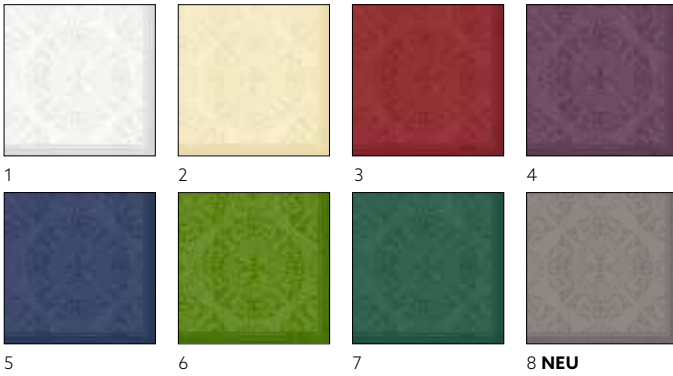

## OPULENT

*Eleganz in  
ihrer Essenz*

NR.	ART.-NR.	BESCHREIBUNG	PACK	EPDN				NR.	ART.-NR.	BESCHREIBUNG	PACK	EPDN			
1	202575	Dunilin® Servietten, Weiß, 40 x 40 cm	12 x 45		•	•		5	202577	Dunilin® Servietten, Dunkelblau, 40 x 40 cm	12 x 45		•	•	
2	192137	Dunilin® Servietten, Cream, 40 x 40 cm	12 x 45	5415153	•	•		6	192141	Dunilin® Servietten, Leaf Green, 40 x 40 cm	12 x 45	5415229	•	•	
3	202576	Dunilin® Servietten, Bordeaux, 40 x 40 cm	12 x 45		•	•		7	202578	Dunilin® Servietten, Jägergrün, 40 x 40 cm	12 x 45		•	•	
4	202580	Dunilin® Servietten, Plum, 40 x 40 cm	12 x 45		•	•		8	224211	Dunilin® Servietten, Granite Grey, 40 x 40 cm	12 x 45		•	•	