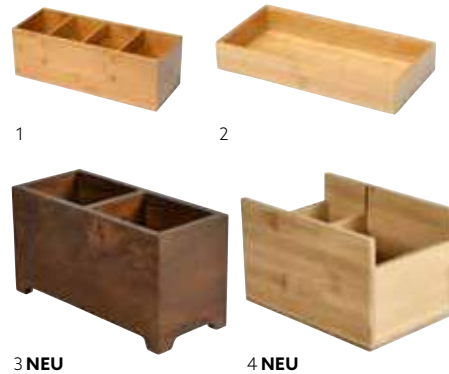

Multi Servietten-Spenderboxen

- Lässt sich nach eigenen Wünschen gestalten
- Hier finden Servietten, Besteck oder Salz und Pfeffer ihren Platz
- Hergestellt aus langlebigem, umweltfreundlichem Bambus

MULTI SERVIETTEN-SPENDERBOXEN

NR.	ART.-NR.	BESCHREIBUNG	PACK			
1	179999	Serviettenspender/ Besteckkasten, Bambus, 36 x 14 cm	2 x 1			
2	178489	Tablett, Bambus, 15 x 30 cm	4 x 1			

NR.	ART.-NR.	BESCHREIBUNG	PACK			
3	224097	Serviettenspender, Bambus, 23.82 x 9.98 x 12.7cm	2 x 1			
4	224095	Serviettenspender, Bambus,, 18 x 12 cm	2 x 1			

Serviettenspender

- Nachhaltig, praktisch & stylish
- Platzsparende Lösung, reduziert Serviettenverbrauch effektiv
- Ideal für Tresen, Bars und Buffets