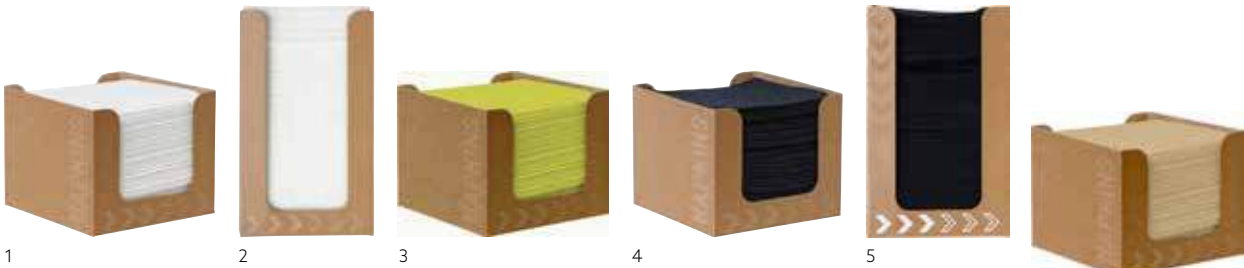

BIO DUNISOFT® SPENDER, 20 X 20 CM

NR.	ART.-NR.	BESCHREIBUNG	PACK			
1	202942	Braun, Bio Dunisoft® Weiße Serviette	24 x 50	•	•	•
2	202943	Braun, Bio Dunisoft® Weiße Serviette	12 x 100	•	•	•
3	202944	Braun, Bio Dunisoft® Kiwi Serviette	24 x 50	•	•	•

NR.	ART.-NR.	BESCHREIBUNG	PACK			
4	202945	Braun, Bio Dunisoft® Schwarze Serviette	24 x 50	•	•	•
5	202946	Braun, Bio Dunisoft® Schwarze Serviette	12 x 100	•	•	•
6	210425	Braun, Bio Dunisoft® Natural Brown Serviette	24 x 50	•	•	•