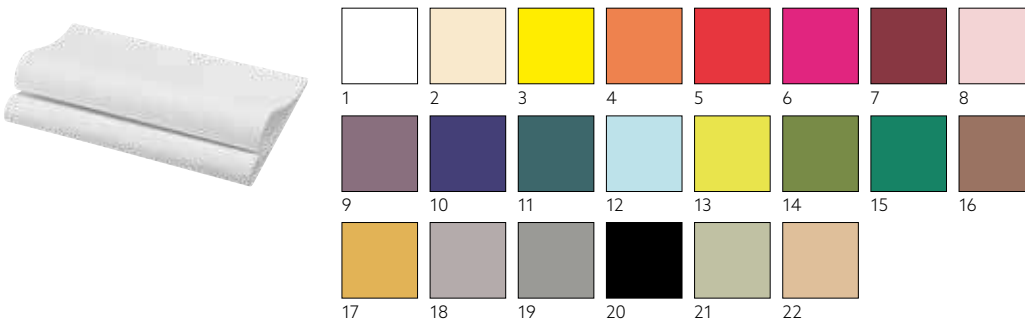

BIO DUNISOFT®, 40 X 40 CM

NR.	ART.-NR.	BESCHREIBUNG	PACK			
1	201361	Weiß	6 x 60	•	•	•
2	200896	Cream	6 x 60	•	•	
3	200897	Gelb	6 x 60	•	•	
4	200890	Sun Orange	6 x 60	•	•	
5	200898	Rot	6 x 60	•	•	
6	201153	Fuchsia	6 x 60	•	•	
7	200895	Bordeaux	6 x 60	•	•	
8	201155	Mellow Rose	6 x 60	•	•	
9	200908	Plum	6 x 60	•	•	
10	200894	Dunkelblau	6 x 60	•	•	
11	201156	Ocean Teal	6 x 60	•	•	

NR.	ART.-NR.	BESCHREIBUNG	PACK			
12	201154	Mint Blue	6 x 60		•	•
13	200907	Kiwi	6 x 60		•	•
14	201157	Leaf Green	6 x 60		•	•
15	200893	Jägergrün	6 x 60		•	•
16	202891	Chestnut	6 x 60		•	•
17	202892	Honey	6 x 60		•	•
18	200936	Greige	6 x 60		•	•
19	201363	Granite Grey	6 x 60		•	•
20	200899	Schwarz	6 x 60		•	•
21	209666	Pistachio Green	6 x 60		•	•
22	210416	Natural Brown	6 x 60		•	•