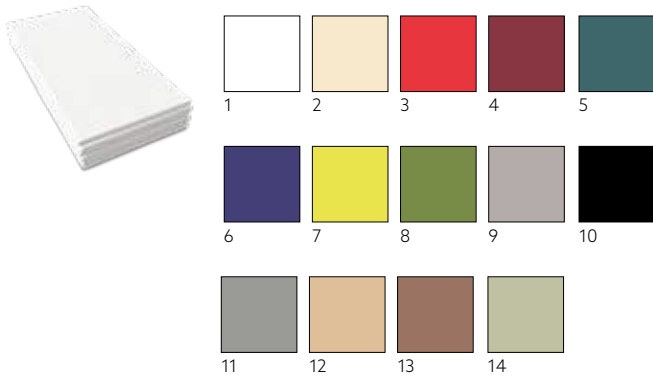

BIO DUNISOFT®, 1/8 BUCHFALZ, 40 X 40 CM

NR.	ART.-NR.	BESCHREIBUNG	PACK			
1	202929	Weiß	6 x 60	•	•	•
2	202930	Cream	6 x 60	•	•	•
3	202931	Rot	6 x 60	•	•	•
4	202932	Bordeaux	6 x 60	•	•	•
5	202933	Ocean Teal	6 x 60	•	•	•
6	212266	Dunkelblau	6 x 60	•	•	•
7	202934	Kiwi	6 x 60	•	•	•
8	202935	Leaf Green	6 x 60	•	•	•
9	202937	Greige	6 x 60	•	•	•
10	202939	Schwarz	6 x 60	•	•	•
11	202938	Granite Grey	6 x 60	•	•	•
12	210419	Natural Brown	6 x 60	•	•	•
13	202936	Chestnut	6 x 60	•	•	•
14	211473	Pistachio Green	6 x 60	•	•	•

DUNISOFT®, 1/8 BUCHFALZ, 48 X 48 CM

NR.	ART.-NR.	BESCHREIBUNG	PACK			
1	182685	Towel Napkin Dark Grey	6 x 60	•	•	•
2	185075	Towel Napkin Red	6 x 60	•	•	•
3	185076	Towel Napkin Dark green	6 x 60	•	•	•

DUNISOFT®, 20 X 40 CM

NR.	ART.-NR.	BESCHREIBUNG	PACK			
1	202550	Elise Stripes	12 x 120	•	•	•