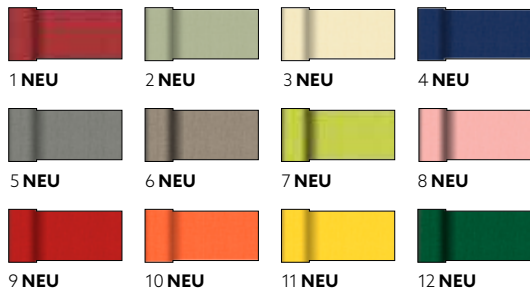

BIO DUNICEL® TISCHLÄUFER, 0,15 X 20 M

NR.	ART.-NR.	BESCHREIBUNG	PACK	
1	223715	Linnea Bordeaux	6 x 1	•
2	223706	Linnea Pistachio Green	6 x 1	•
3	223717	Linnea Cream	6 x 1	•
4	223703	Linnea Dunkelblau	6 x 1	•
5	223704	Linnea Granit Grey	6 x 1	•
6	223701	Linnea Greige	6 x 1	•
7	223702	Linnea Kiwi	6 x 1	•
8	223716	Linnea Mellow Rose	6 x 1	•
9	223713	Linnea Rot	6 x 1	•
10	223712	Linnea Sun Orange	6 x 1	•
11	223714	Linnea Gelb	6 x 1	•
12	223705	Linnea Grün	6 x 1	•