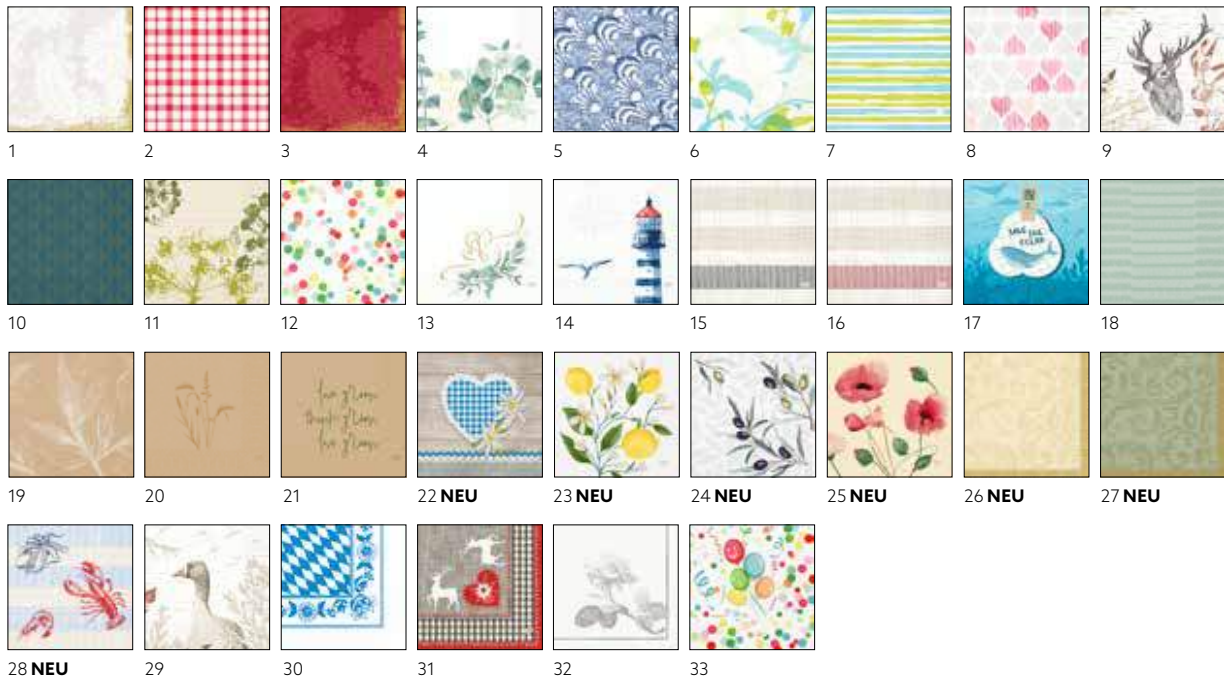

ZELLTUCH, 3-LAGIG, 33 X 33 CM

NR.	ART.-NR.	BESCHREIBUNG	PACK			
1	174195	Royal Weiß	10 x 50	•	•	•
4	202582	Spire	10 x 50	•	•	•
5	202539	Tide	10 x 50	•	•	•
7	202558	Elise Stripes	10 x 50	•	•	•
8	202586	Amour	10 x 50	•	•	•
9	204422	Wood & Deer	10 x 50	•	•	•
10	204440	Golden Deco	10 x 50	•	•	•
11	206331	Green Umbles	10 x 50	•	•	•
12	206329	Happy Bubbles	10 x 50	•	•	•
13	206333	Love Hearts	10 x 50	•	•	•
15	206328	Rigato Schwarz	10 x 50	•	•	•
17	206332	Save the Ocean	10 x 50	•	•	•

NR.	ART.-NR.	BESCHREIBUNG	PACK			
19	210389	Leaves Natural	10 x 50	•	•	•
20	210375	Meadow Natural	10 x 50	•	•	•
21	210386	Love Green Natural	10 x 50	•	•	•
22	223769	Alpen Flair	10 x 50	•	•	•
24	223721	Olive Garden	10 x 50	•	•	•
28	223742	Sea Delights	10 x 50	•	•	•
29	204425	Wood & Goose	10 x 50	•	•	•
30	154936	Bayernraute	10 x 50	•	•	•
31	182587	Alpenglück	10 x 50	•	•	•
32	183018	Grey Rose	10 x 50	•	•	•
33	209806	Happy Bubbles Ball	10 x 50	•	•	•

NR.	ART.-NR.	BESCHREIBUNG	PACK			
1	174207	Royal Weiß	4 x 250	•	•	•
2	168130	Giovanni	4 x 250	•	•	•
3	174209	Royal Bordeaux	4 x 250	•	•	•
5	202536	Tide	4 x 250	•	•	•
6	202564	Elise	4 x 250	•	•	•
7	202547	Elise Stripes	4 x 250	•	•	•
9	204421	Wood & Deer	4 x 250	•	•	•
11	206341	Green Umbles	4 x 250	•	•	•
12	206337	Happy Bubbles	4 x 250	•	•	•
14	206334	Meer Freude	4 x 250	•	•	•
15	206335	Rigato Schwarz	4 x 250	•	•	•
16	206336	Rigato Bordeaux	4 x 250	•	•	•

NR.	ART.-NR.	BESCHREIBUNG	PACK			
18	206340	Tessuto Mint	4 x 250	•	•	•
19	210388	Leaves Natural	4 x 250	•	•	•
22	223768	Alpen Flair	4 x 250	•	•	•
23	223728	Lemon Fiesta	4 x 250	•	•	•
24	223727	Olive Garden	4 x 250	•	•	•
25	223737	Poppy Charm	4 x 250	•	•	•
26	223759	Rich Damast Cream	4 x 250	•	•	•
27	223765	Rich Damast Pistachio	4 x 250	•	•	•
28	223745	Sea Delights	4 x 250	•	•	•
30	211888	Bayernraute	4 x 250	•	•	•
31	210427	Alpenglück	4 x 250	•	•	•
33	209807	Happy Bubbles Ball	4 x 250	•	•	•

> SERVIETTEN