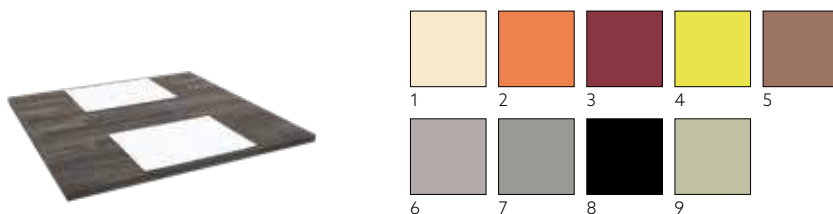

PAPIER TISCHSETS, 35 X 45 CM

NR.	ART.-NR.	BESCHREIBUNG	PACK		NR.	ART.-NR.	BESCHREIBUNG	PACK	
1	151834	Cream	4 x 250	•	6	168374	Greige	4 x 250	•
2	198831	Sun Orange	3 x 500	•	7	156977	Granite Grey	4 x 250	•
3	151838	Bordeaux	4 x 250	•	8	151844	Schwarz	4 x 250	•
4	151842	Kiwi	4 x 250	•	9	209665	Pistachio Green	4 x 250	•
5	174581	Chestnut	4 x 250	•