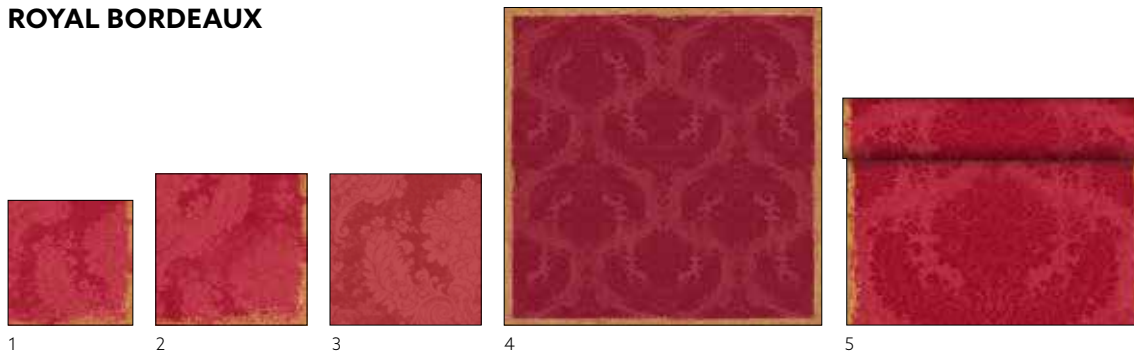

ROYAL BORDEAUX

NR.	ART.-NR.	BESCHREIBUNG	PACK	EPDN			
1	174209	Zelltuch-Serviette, 3-lagig, 33 x 33 cm	4 x 250	4432100	•		
2	174230	Klassik-Serviette, 40 x 40 cm	6 x 50		•		
3	186606	Dunilin® Servietten, 40 x 40 cm	12 x 45	5196480	•	•	

NR.	ART.-NR.	BESCHREIBUNG	PACK	EPDN			
4	174369	Dunisilk® Mitteldecke, 84 x 84 cm	5 x 20	4433074	•		
	174295	Dunicel® Mitteldecke, 84 x 84 cm	5 x 20	4432498	•		
5	183402	Dunicel® Tête-à-Tête-Tischläufer, alle 120 cm perforiert, 0,4 x 24 m	4 x 1	4966081	•