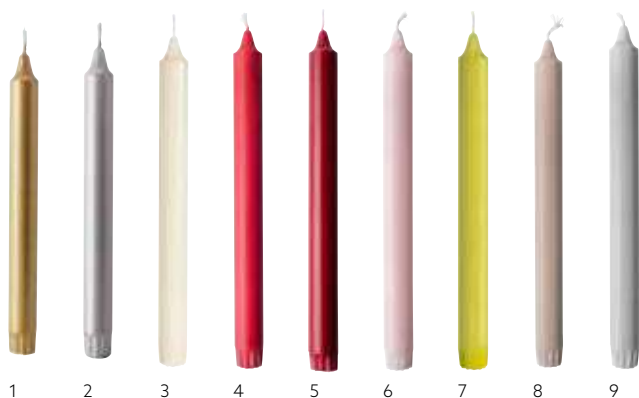

Eine Farbe für
jede Stimmung

KRONENKERZE, STEARIN, 250 X Ø 22 MM

- Hergestellt aus 100 % erneuerbaren Materialien
- Praktisch im Handling
- Hochwertig, 9 h Brenndauer, RAL-zertifiziert

NR.	ART.-NR.	BESCHREIBUNG	PACK	
1	192540	Gold	12 x 4	•
2	192541	Silber	12 x 4	•
3	195782	Cream	12 x 4	• •
4	185724	Rot	12 x 4	• •
5	186057	Bordeaux	12 x 4	• •
6	186054	Mellow Rose	12 x 4	• •
7	195783	Kiwi	12 x 4	• •
8	185722	Greige	12 x 4	• •
9	185723	Grey	12 x 4	• •

1 2 3 4 5 6 7 8 9

SPITZKERZEN (DURCHGEFÄRBT) & LEUCHTKERZEN (GETAUCHT)

- Leuchterkerzen: ca. 7 h Brenndauer
- Hervorragende Brenneigenschaften
- Premium-Qualität