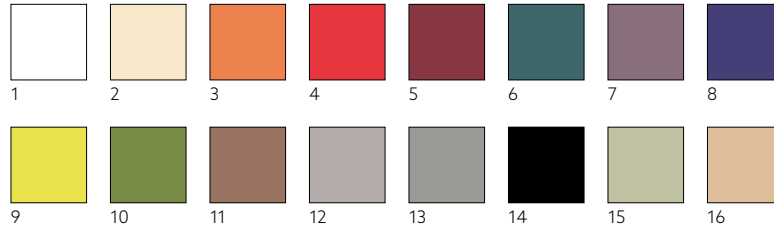

BIO DUNISOFT®, 20 X 20 CM

NR.	ART.-NR.	BESCHREIBUNG	PACK			
1	202948	Weiß	16 x 180	•	•	•
2	202949	Cream	16 x 180	•	•	•
3	202950	Sun Orange	16 x 180	•	•	•
4	202951	Rot	16 x 180	•	•	•
5	202952	Bordeaux	16 x 180	•	•	•
6	202953	Ocean Teal	16 x 180	•	•	•
7	202954	Plum	16 x 180	•	•	•
8	202955	Dunkelblau	16 x 180	•	•	•

NR.	ART.-NR.	BESCHREIBUNG	PACK			
9	202956	Kiwi	16 x 180	•	•	•
10	202957	Leaf Green	16 x 180	•	•	•
11	202958	Chestnut	16 x 180	•	•	•
12	202960	Greige	16 x 180	•	•	•
13	202961	Granite Grey	16 x 180	•	•	•
14	202962	Schwarz	16 x 180	•	•	•
15	209669	Pistachio Green	16 x 180	•	•	•
16	210426	Natural Brown	16 x 180	•	•	•