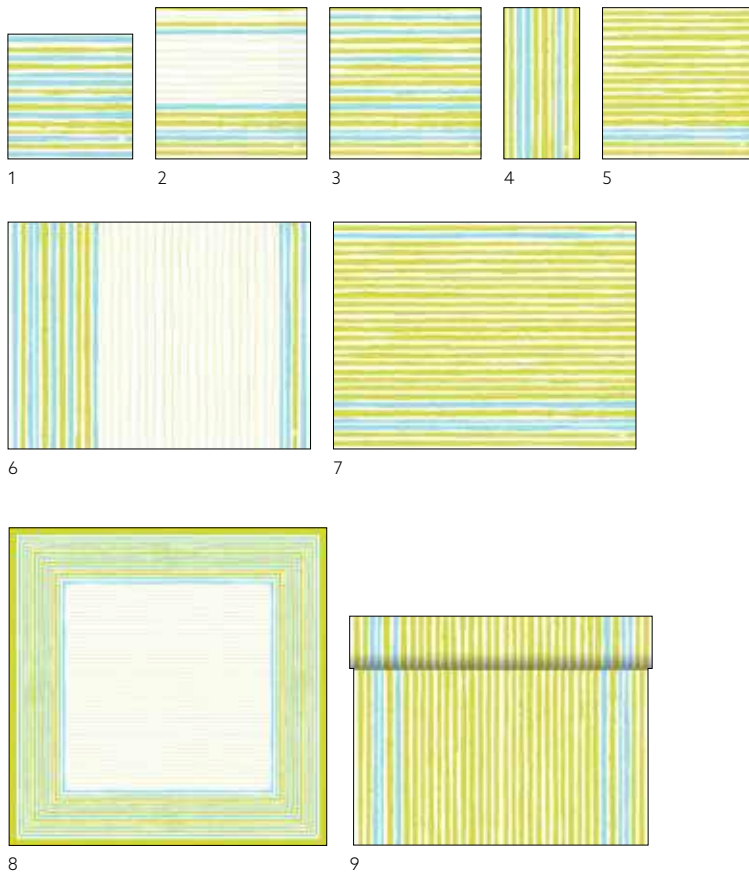

## ELISE STRIPES

NR.	ART.-NR.	BESCHREIBUNG	PACK	EPDN			
1	202547	Zelltuch-Serviette, 3-lagig, 33 x 33 cm	4 x 250		•	•	
	202558	Zelltuch-Serviette, 3-lagig, 33 x 33 cm	10 x 50		•	•	
2	224309	Zelltuch-Serviette, 3-lagig, 40 x 40 cm	5 x 250		•	•	
3	202549	Klassik-Serviette, 40 x 40 cm	6 x 50		•	•	
4	202550	Dunisoft® Serviette, 20 x 40 cm	12 x 120		•		
5	202551	Dunisoft® Serviette, 40 x 40 cm	12 x 60		•	•	
6	202557	Papier-Tischset, 30 x 40 cm	4 x 250		•		
7	202556	Dunice!® Tischset, 30 x 40 cm	5 x 100		•		
8	202553	Dunice!® Mitteldecke, 84 x 84 cm	5 x 20		•		
9	202555	Dunice!® Tête-à-Tête-Tischläufer, alle 120 cm perforiert, 0,4 x 24 m	4 x 1		•		