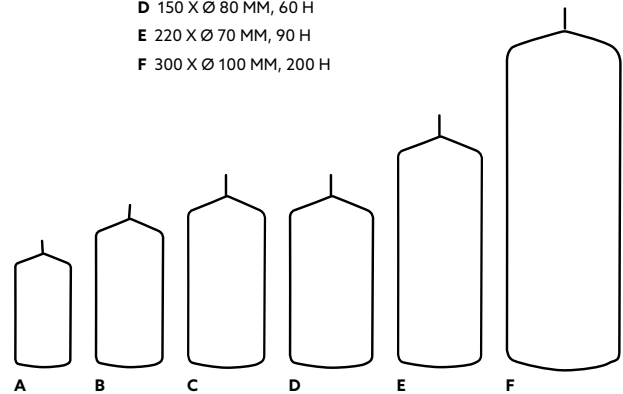

## STUMPENKERZE, 300 X Ø 100 MM, 200 H

- Lange Brenndauer
- Hervorragende Brenneigenschaften

1

*Bis zu 200 Stunden  
Gemütlichkeit*

- A 100 X Ø 50 MM, 20 H
- B 130 X Ø 60 MM, 40 H
- C 150 X Ø 70 MM, 50 H
- D 150 X Ø 80 MM, 60 H
- E 220 X Ø 70 MM, 90 H
- F 300 X Ø 100 MM, 200 H