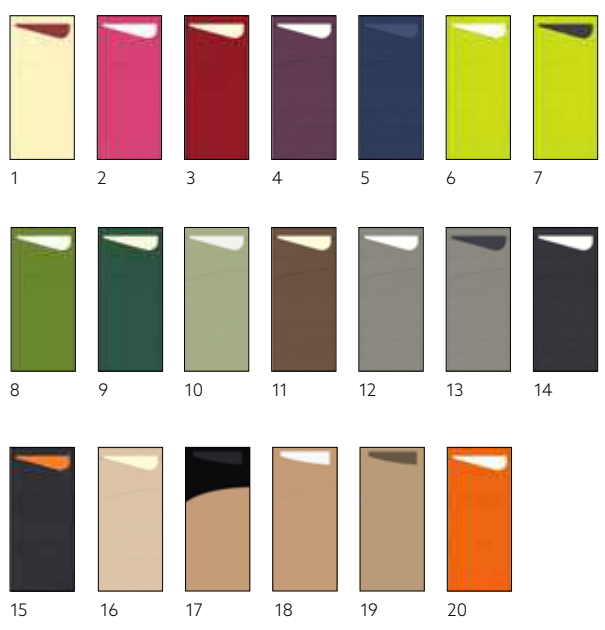

DUNI SACCHETTO® ZELLTUCH, 8,5 X 19 CM

NR.	ART.-NR.	BESCHREIBUNG	PACK			
1	450056	Cream, Bordeaux Serviette	5 x 100	•		
2	166040	Fuchsia, Weiße Serviette	5 x 100	•		
3	450057	Bordeaux, Cream Serviette	5 x 100	•		
4	165593	Plum, Weiße Serviette	5 x 100	•		
5	450055	Dunkelblau, Dunkelblaue Serviette	5 x 100	•		
6	450052	Kiwi, Weiße Serviette	5 x 100	•		
7	161086	Kiwi, Schwarze Serviette	5 x 100	•		
8	186954	Leaf Green, Weiße Serviette	5 x 100	•		
9	450054	Jägergrün, Cream Serviette	5 x 100	•		
10	209652	Pistachio, Weiße Serviette	5 x 100	•		
11	151849	Café, Cream Serviette	5 x 100	•		
12	156950	Grey, Weiße Serviette	5 x 100	•		
13	161087	Granite Grey, Schwarze Serviette	5 x 100	•		
14	151853	Schwarz, Weiße Serviette	5 x 100	•		
15	178643	Schwarz, Mandarin Serviette	5 x 100	•		
16	450050	Natural, Cream Serviette	5 x 100	•		
17	211050	Eco Brown/Schwarz, Schwarze Serviette	5 x 100	•		
18	211049	Eco Brown, Weiße Serviette	5 x 100	•		
19	211051	Eco Brown, Chestnut Serviette	5 x 100	•		
20	197950	Sun Orange, Weiße Serviette	5 x 100	•