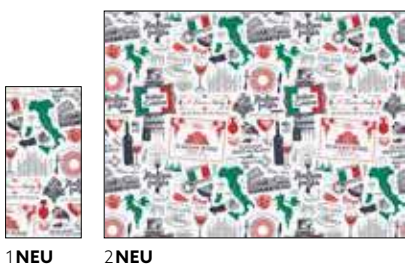

VIVA ITALIA

NR.	ART.-NR.	BESCHREIBUNG	PACK	EPDN			
1	223782	Zelltuch-Serviette, 2-lagig, 1/8 Kopffalz, 40 x 40 cm	5 x 300		•	•	
2	223783	Papier-Tischset, 30 x 40 cm	4 x 250		•		

> MOTIVE