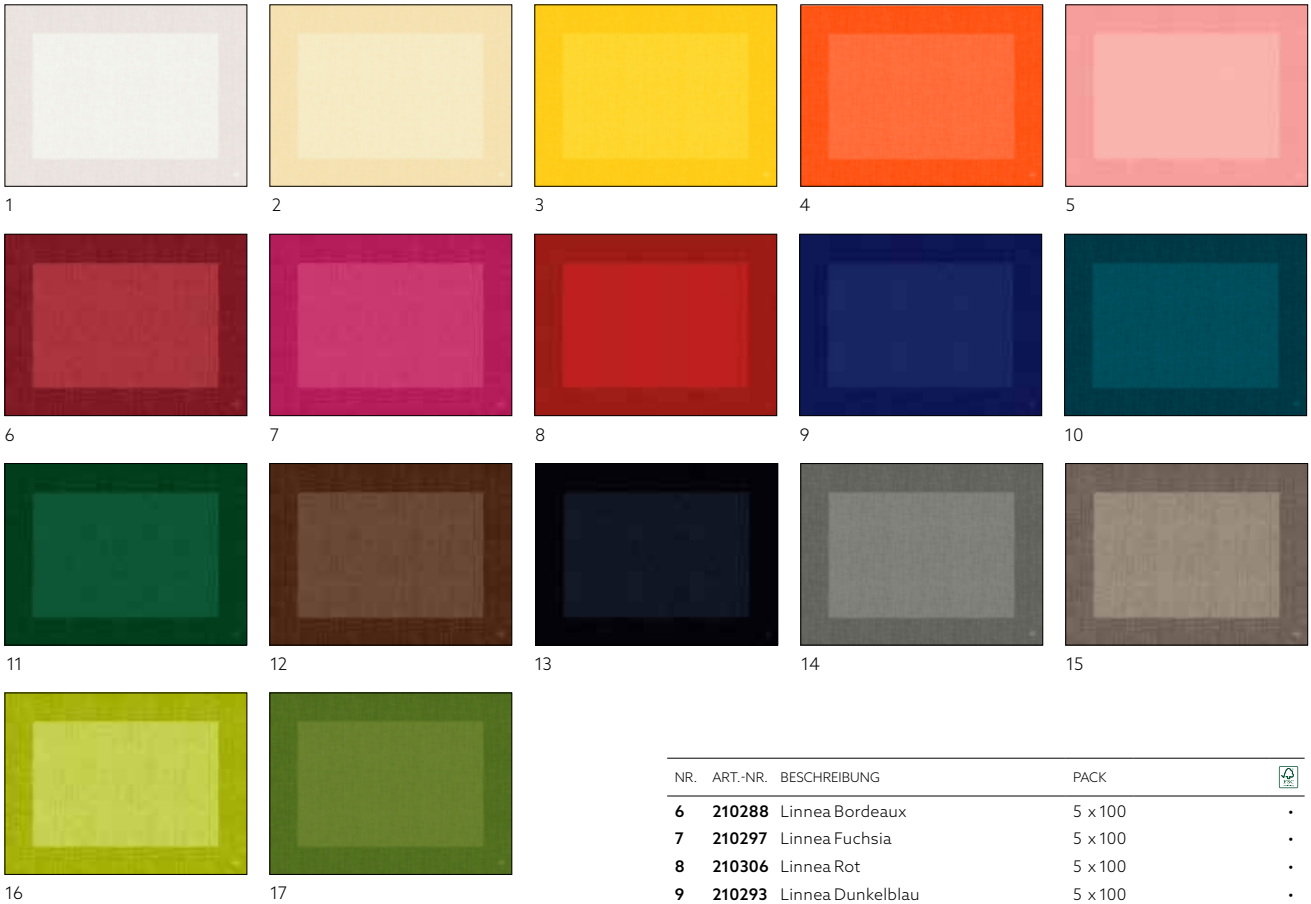

BIO DUNICEL® TISCHSETS, 30 X 40 CM