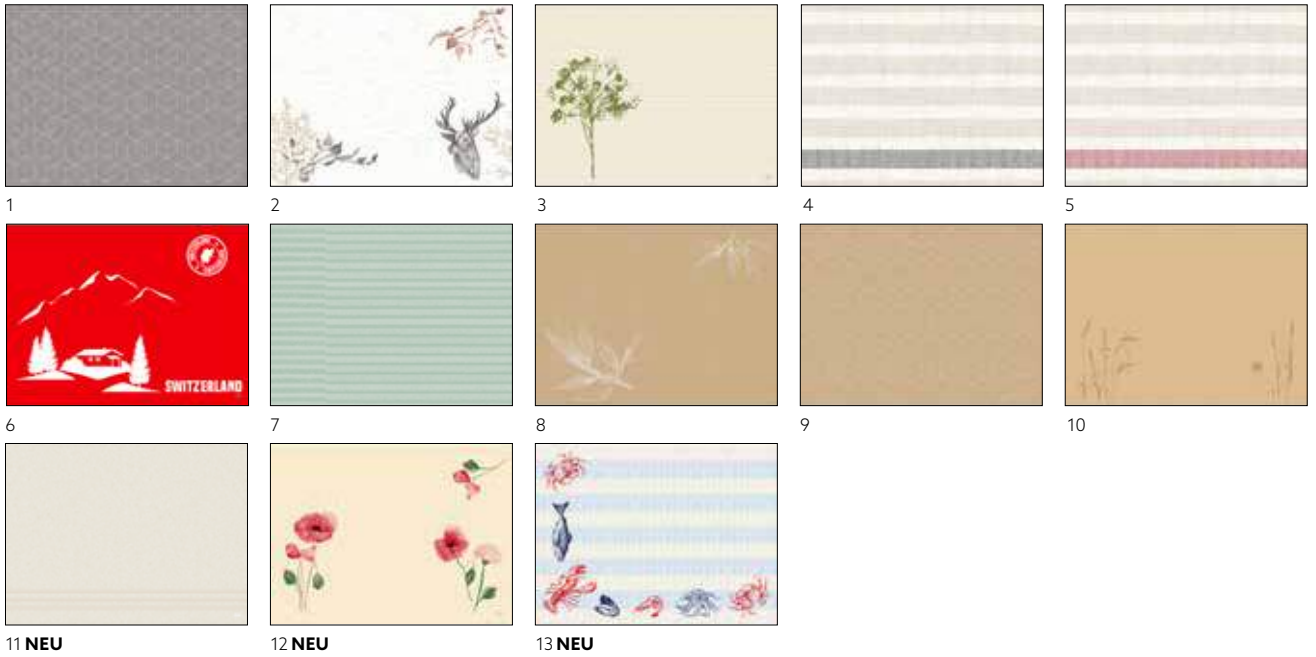

BIO DUNICEL® TISCHSETS, 30 X 40 CM

11 NEU

12 NEU

13 NEU

NR.	ART.-NR.	BESCHREIBUNG	PACK				NR.	ART.-NR.	BESCHREIBUNG	PACK			
1	201554	Graphics Granite Grey	5 x 100	•	•	•	8	210393	Leaves Natural	5 x 100	•	•	•
2	204415	Wood & Deer	5 x 100	•	•	•	9	210387	Graphics Natural	5 x 100	•	•	•
3	206357	Green Umbles	5 x 100	•	•	•	10	210475	Meadow Natural	5 x 100	•	•	•
4	206352	Rigato Black	5 x 100	•	•	•	11	223777	Levi	5 x 100	•	•	•
5	206353	Rigato Bordeaux	5 x 100	•	•	•	12	223736	Poppy Charm	5 x 100	•	•	•
6	206358	Swiss	5 x 100	•	•	•	13	223740	Sea Delights	5 x 100	•	•	•
7	206356	Tessuto Mint	5 x 100	•	•	•