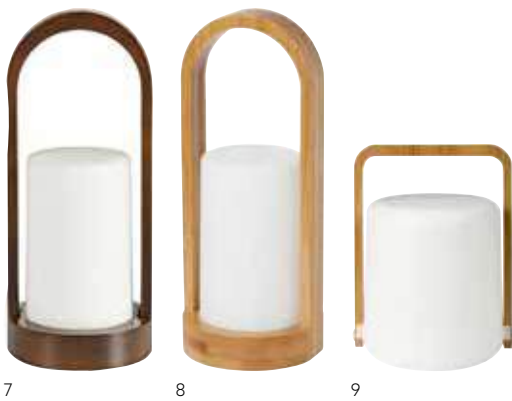

## KERZENHALTER TOTEM, RUSTIKALES METALL

- Premium-Look
- Schafft ein vielschichtiges Ambiente
- Ideal für kleine Tische

NR.	ART.-NR.	BESCHREIBUNG	PACK	
1	208776	Rustikales Metall, Ø 57 mm x 120 mm	2 x 1	
2	208777	Rustikales Metall, Ø 57 mm x 80 mm	2 x 1	
3	208778	Rustikales Metall, Ø 57 mm x 43 mm	2 x 1	

## GOOD CONCEPT

- Ein besonderes Konzept für Profis
- Diebstahlsicherung durch innovatives Klicksystem
- Tolle Designs für jede Tischgröße

NR.	ART.-NR.	BESCHREIBUNG	PACK	 
1	188170	LED-Halter Brother Bambus, 105 x Ø 110 mm	4 x 1	
2	206432	LED-Halter Sister, Bambus, 11 x 11 cm	4 x 1	
3	186425	LED-Halter Sister, Bambus, 110 x Ø 110 mm	4 x 1	
4	183181	LED-Halter Bright, Marmor, 105 x Ø 75 mm	4 x 1	
5	206433	LED-Halter Bright, Nussbaum, 10,5 x 7,5 cm	4 x 1	
6	183180	LED-Halter Bright, Bambus, 105 x Ø 75 mm	4 x 1	
7	206431	LED-Halter Sibling, Bambus, 148 x Ø 108 mm	4 x 1	
8	183179	LED-Halter Easy, Bambus, 24 x 10 cm	4 x 1	
9	192533	LED-Halter Easy, Bambus, 240 x Ø 100 mm	4 x 1	