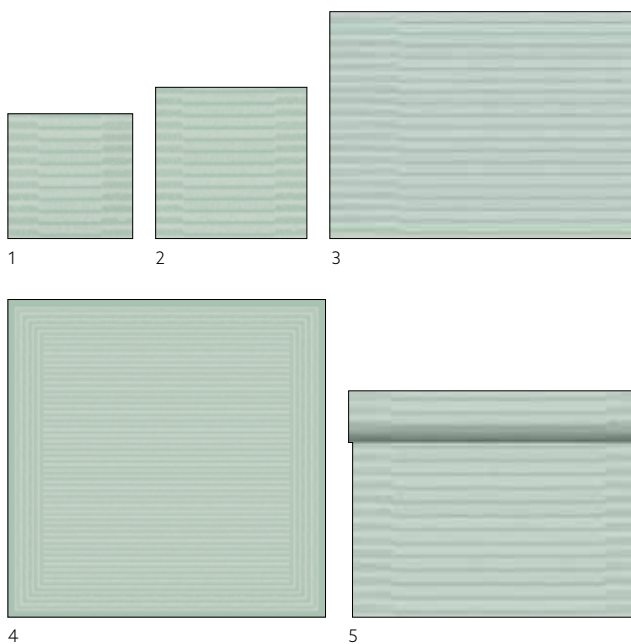

TESSUTO MINT

FARBlich
KOMBINIERBAR MIT

> MOTIVE

NR.	ART.-NR.	BESCHREIBUNG	PACK	EPDN				
1	206340	Zelltuch-Serviette, 3-lagig, 33 x 33 cm	4 x 250		•			•
2	206367	Bio Dunisoft® Serviette, 40 x 40 cm	6 x 60			•		
3	206356	Bio Dunicel® Tischset, 30 x 40 cm	5 x 100			•		
4	206318	Dunicel® Mitteldecke, 84 x 84 cm	5 x 20			•		
5	206326	Dunicel® Tête-à-Tête-Tischläufer, alle 120 cm perforiert 0,4 x 24 m	4 x 1			•