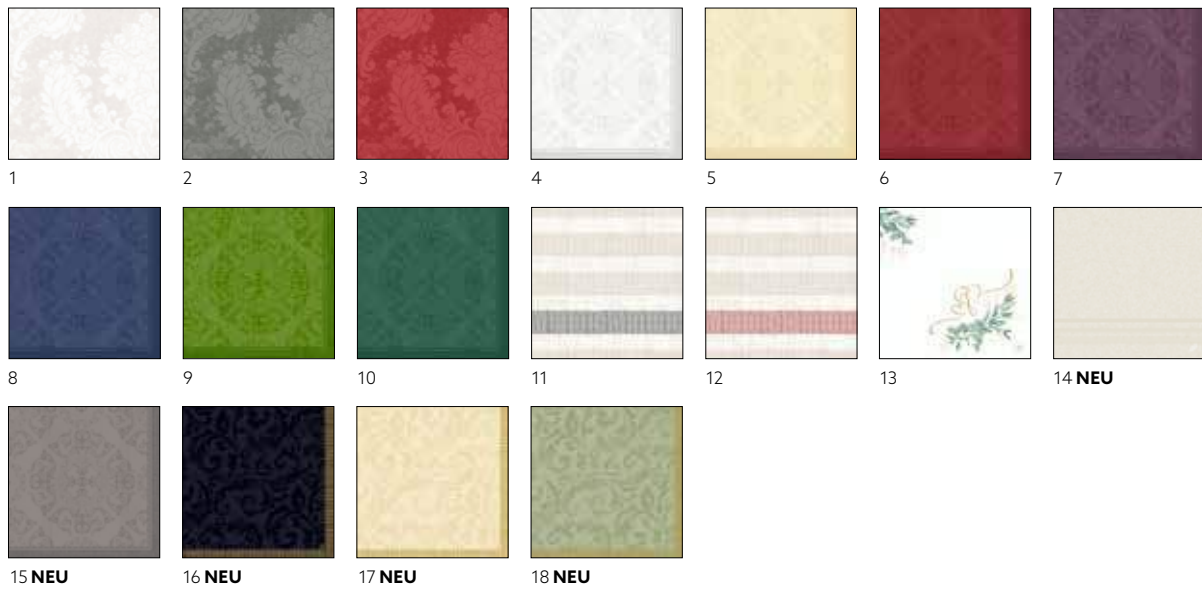

DUNILIN®, 40 X 40 CM