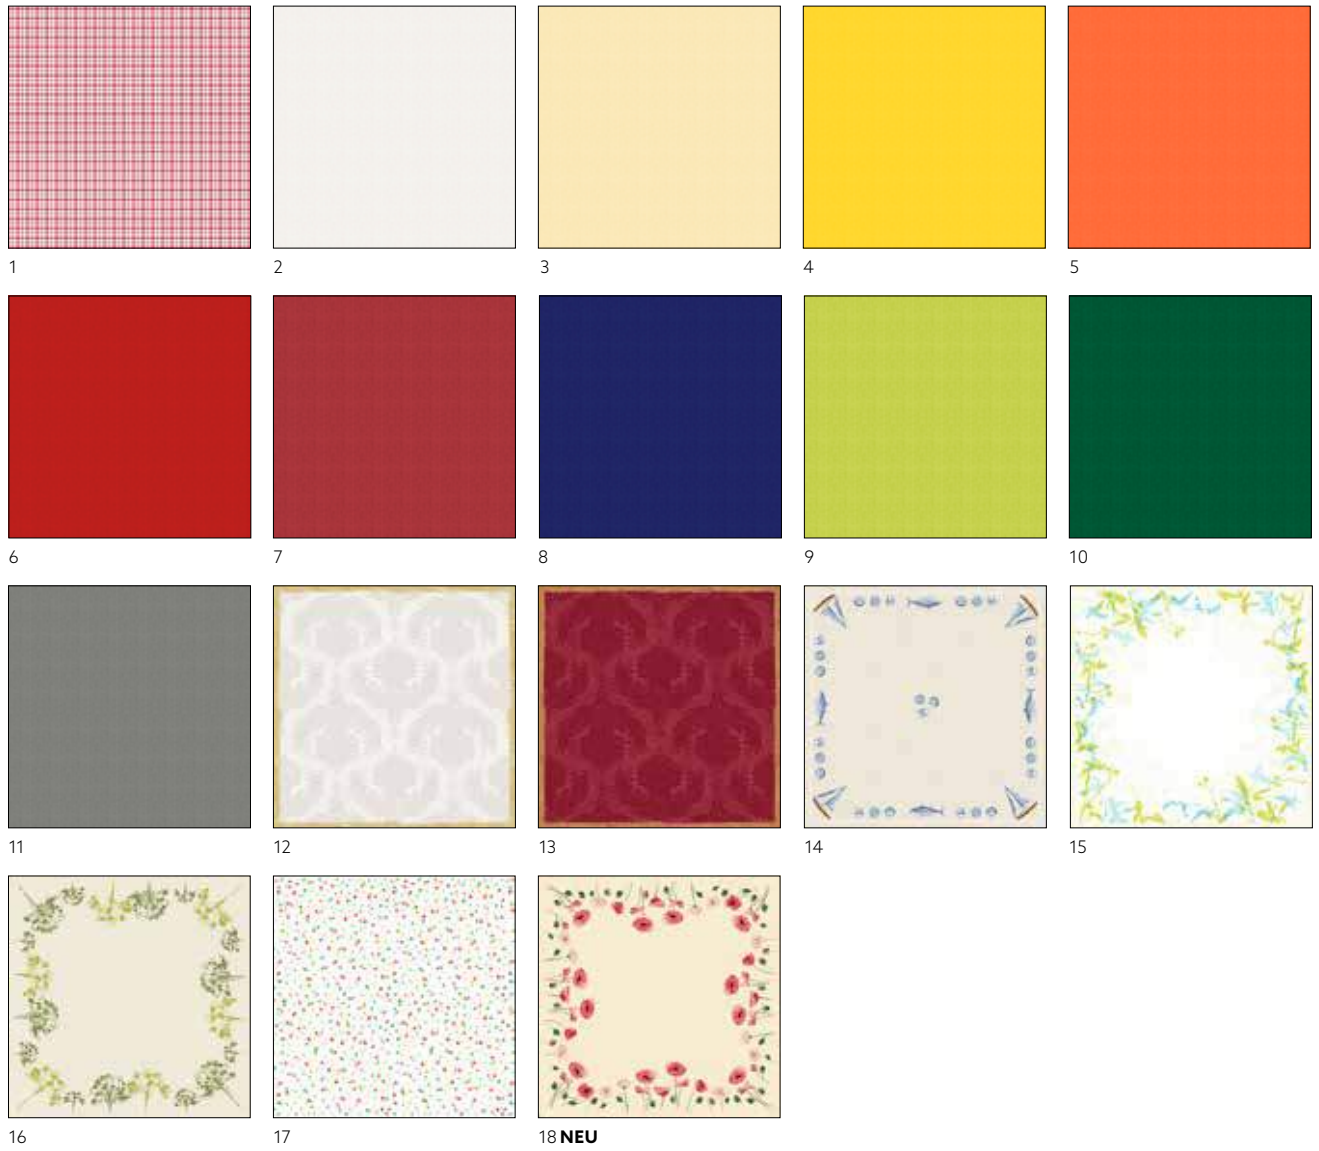

DUNISILK® MITTELDECKEN, 84 X 84 CM

> TISCHDECKEN

NR.	ART.-NR.	BESCHREIBUNG	PACK	
1	168313	Giovanni	5 x 20	•
2	183100	Linnea Weiß	5 x 20	•
3	183101	Linnea Cream	5 x 20	•
4	183102	Linnea Gelb	5 x 20	•
5	199273	Linnea Sun Orange	5 x 20	•
6	183104	Linnea Rot	5 x 20	•
7	183105	Linnea Bordeaux	5 x 20	•
8	183108	Linnea Dunkelblau	5 x 20	•
9	183106	Linnea Kiwi	5 x 20	•

NR.	ART.-NR.	BESCHREIBUNG	PACK	
10	183107	Linnea Grün	5 x 20	•
11	183838	Linnea Granite Grey	5 x 20	•
12	174368	Royal White	5 x 20	•
13	174369	Royal Bordeaux	5 x 20	•
14	202572	Tide	5 x 20	•
15	202561	Elise	5 x 20	•
16	206313	Green Umbles	5 x 20	•
17	206312	Happy Bubbles	5 x 20	•
18	223732	Poppy Charm	5 x 20	•

NR.	ART.-NR.	BESCHREIBUNG	PACK	
2	183110	Linnea Weiß	1 x 100	•
3	183111	Linnea Cream	1 x 100	•
4	183112	Linnea Gelb	1 x 100	•
6	183113	Linnea Rot	1 x 100	•

NR.	ART.-NR.	BESCHREIBUNG	PACK	
7	183114	Linnea Bordeaux	1 x 100	•
8	183118	Linnea Dunkelblau	1 x 100	•
9	183115	Linnea Kiwi	1 x 100	•
10	183117	Linnea Grün	1 x 100	•

DUNISILK® MITTELDECKEN, 84 X 84 CM

NR.	ART.-NR.	BESCHREIBUNG	PACK	
1	165218	Weiß	5 x 20	•

PAPIER MITTELDECKEN, 70 X 70 CM

NR.	ART.-NR.	BESCHREIBUNG	PACK	
1	151749	Weiß	1 x 250	•