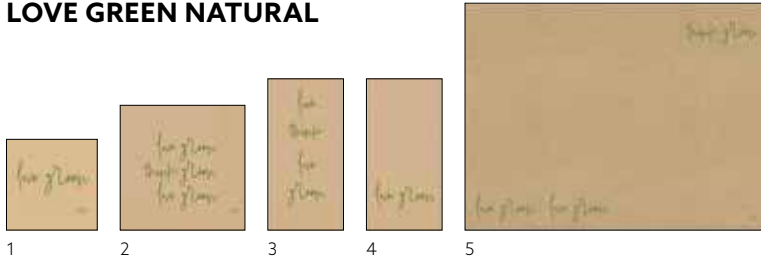

LOVE GREEN NATURAL