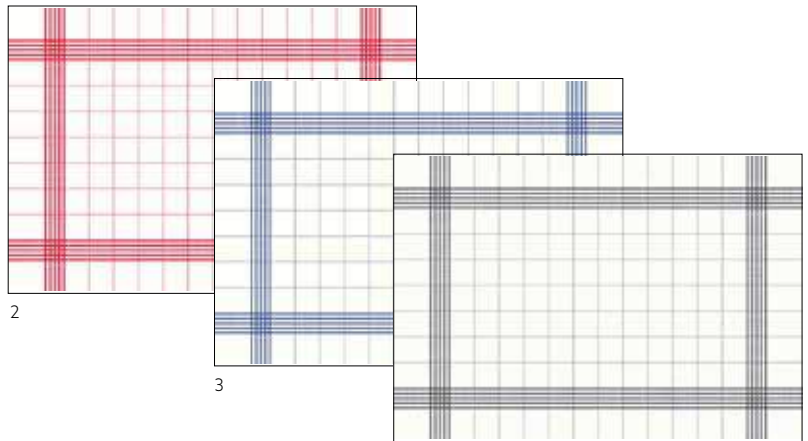

TOWEL NAPKINS, 38 X 54 CM

1

2

3

4

NR.	ART.-NR.	BESCHREIBUNG	PACK	EPDN			
1	178882	Malia Schwarz	4 x 50	4703476	•	•	
	178271	Malia Schwarz	1 x 250	4707154	•	•	
2	173760	Rot	4 x 50	4431615	•	•	
	173006	Rot	1 x 250	4336467	•	•	

NR.	ART.-NR.	BESCHREIBUNG	PACK	EPDN			
3	174022	Blue	1 x 250	4435350	•	•	
4	173761	Dark Grey	4 x 50	4431623	•	•	
	171531	Dark Grey	1 x 250	4212692	•	•	

TOWEL DARK GREY

1

NR.	ART.-NR.	BESCHREIBUNG	PACK	EPDN			
1	186397	Papier-Tischset, 30 x 40 cm	4 x 250				•

GIOVANNI

1

2 NEU

3

4

5

6

7

NR.	ART.-NR.	BESCHREIBUNG	PACK	EPDN			
1	168130	Zelltuch-Serviette, 3-lagig, 33 x 33 cm	4 x 250	2959377	•	•	
2	224318	Zelltuch-Serviette, 3-lagig, 1/8 Kopffalz 40 x 40 cm	5 x 250		•	•	
3	186712	Dunisoft® Serviette, 40 x 40 cm	12 x 60	5200134	•		
4	168423	Duni Sacchetto®, Cutlery Pockets, Tissue, 1/12 Folded 8,5 x 19 cm	5 x 100	2960748	•		

NR.	ART.-NR.	BESCHREIBUNG	PACK	EPDN			
5	168296	Papier-Tischset, 30 x 40 cm	4 x 250	2960110			•
6	186653	Dunichel® Banquet Reel, 1,18 x 25 m	2 x 1	5209481			•
7	168165	Dunichel® Mitteldecke, 84 x 84 cm	5 x 20	2959542			•
	168313	Dunisilk® Mitteldecke, 84 x 84 cm	5 x 20	2960185			•