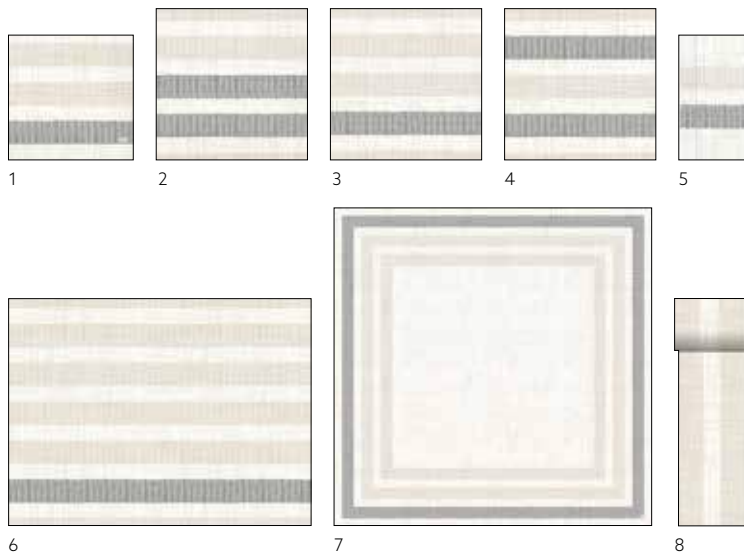

RIGATO SCHWARZ

NR.	ART.-NR.	BESCHREIBUNG	PACK	EPDN			
1	206328	Zelltuch-Serviette, 3-lagig, 33 x 33 cm	10 x 50		•	•	
	206335	Zelltuch-Serviette, 3-lagig, 33 x 33 cm	4 x 250		•	•	
2	224310	Zelltuch-Serviette, 3-lagig, 40 x 40 cm	5 x 250		•	•	
3	206303	Dunilin® Servietten, 40 x 40 cm	12 x 45		•	•	

NR.	ART.-NR.	BESCHREIBUNG	PACK	EPDN			
4	206307	Klassik-Serviette, 40 x 40 cm	6 x 50		•	•	
5	211052	Spenderfalz Serviette, 2-lagig, 33 x 33 cm	6 x 300		•	•	
6	206352	Bio Dunicel® Tischset, 30 x 40 cm	5 x 100		•	•	
7	206310	Dunicel® Mitteldecke, 84 x 84 cm	5 x 20		•	•	
8	206322	Dunicel® Tête-à-Tête-Tischläufer, alle 120 cm perforiert, 0,4 x 24 m	4 x 1		•	•