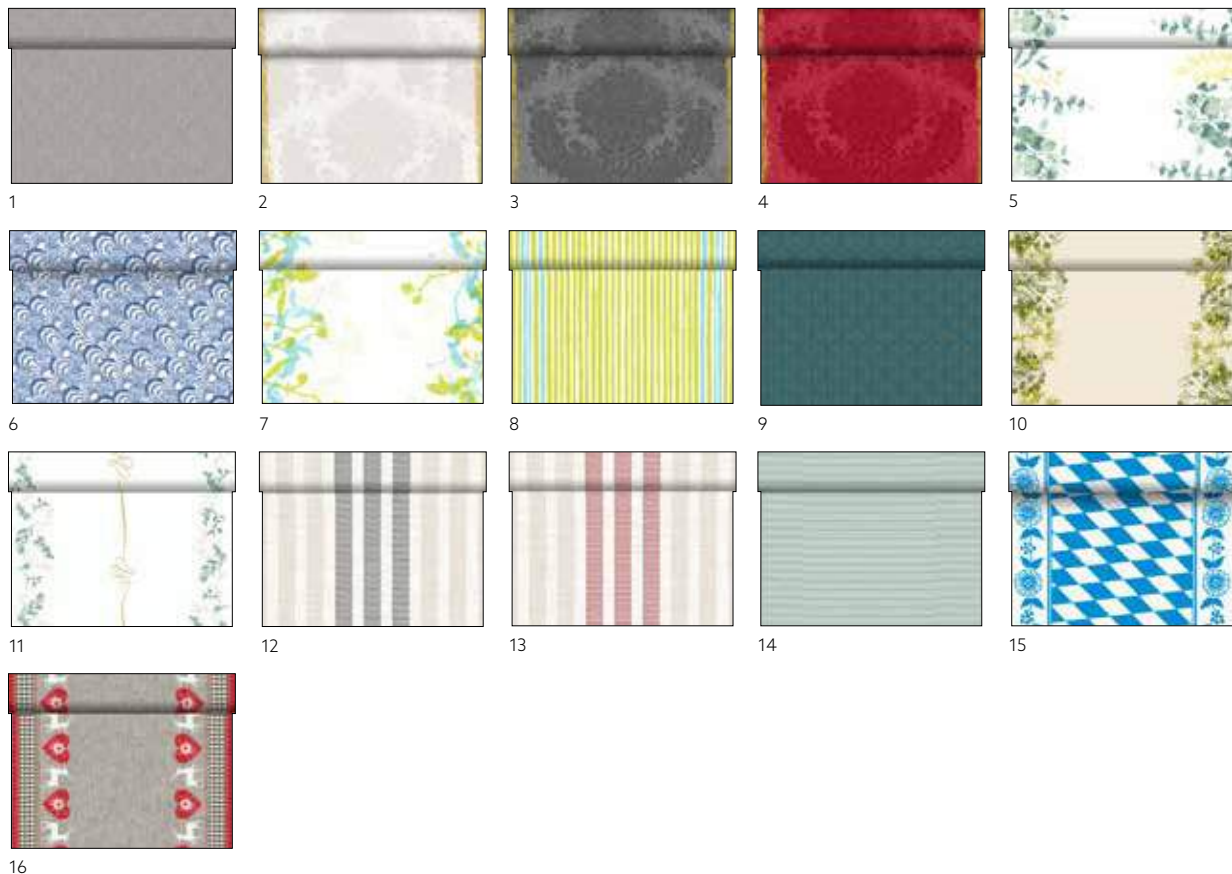

DUNICEL® TÊTE-À-TÊTE TISCHLÄUFER, 0,40 X 24 M

NR.	ART.-NR.	BESCHREIBUNG	PACK		NR.	ART.-NR.	BESCHREIBUNG	PACK	
1	199154	Woven Granite Grey	4 x 1	•	9	204445	Golden Deco	4 x 1	•
2	183400	Royal White	4 x 1	•	10	206327	Green Umbles	4 x 1	•
3	183403	Royal Granite Grey	4 x 1	•	11	206321	Love Hearts	4 x 1	•
4	183402	Royal Bordeaux	4 x 1	•	12	206322	Rigato Black	4 x 1	•
5	202583	Spire	4 x 1	•	13	206323	Rigato Bordeaux	4 x 1	•
6	202538	Tide	4 x 1	•	14	206326	Tessuto Mint	4 x 1	•
7	202562	Elise	4 x 1	•	15	184221	Bayernraute	4 x 1	•
8	202555	Elise Stripes	4 x 1	•	16	210428	Alpenglück	4 x 1	•