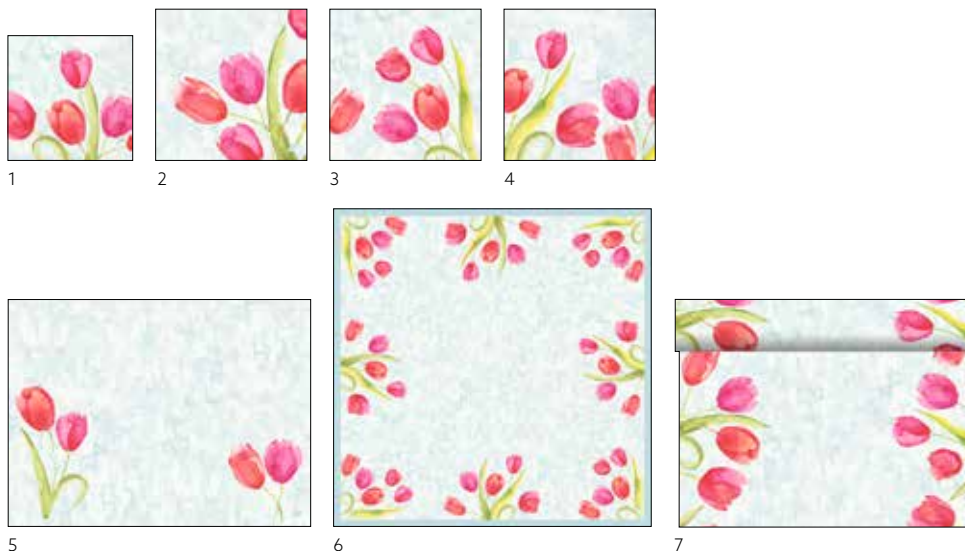

PAINTED TULIPS