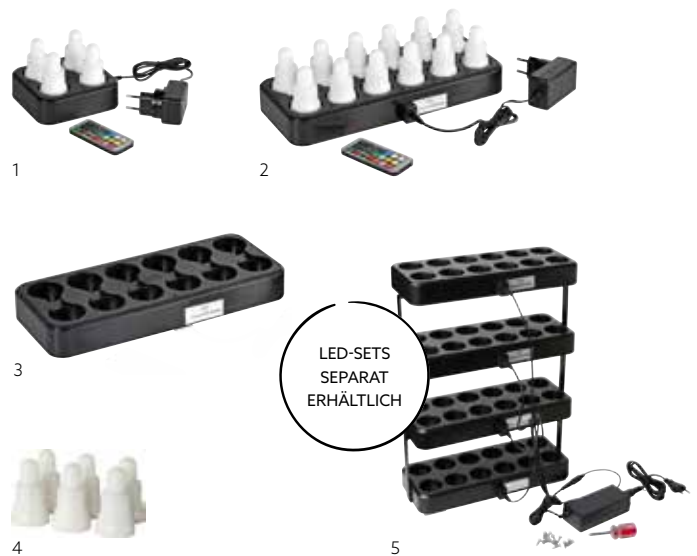

LED-SET, WIEDERAUFLADBAR

- Per Fernbedienung die Stimmung auf Knopfdruck ändern
- Wahlweise als Multicolour mit 12 verschiedenen Farben oder Warm White
- Wasserdicht

NR.	ART.-NR.	BESCHREIBUNG	PACK
1	206436	Set mit 4 wiederaufladbaren LEDs, 208 x 148 x 120 mm	1 x 1
2	206435	Set mit 12 wiederaufladbaren LEDs, 335 x 135 x 90 mm	1 x 1
3	206437	LED Ladestation, Ersatzteil, 335 x 135 x 39 mm	1 x 1
4	206549	LED, Ersatzteil, 6 Stück, 70 x 40 mm	1 x 6
5	183178	LED-Ladestation, 48 Stück, 335 x 135 x 430 mm	1 x 1

LED Kerzen: 13 h Brenndauer, 8 h Ladezeit. Jedes Set enthält 1 Ladestation, 1 Adapter und 1 Fernbedienung. Umweltschutz: Es gelten die Vorschriften für das Recycling von Elektroschrott und Batterien. Nicht über den Hausmüll entsorgen.