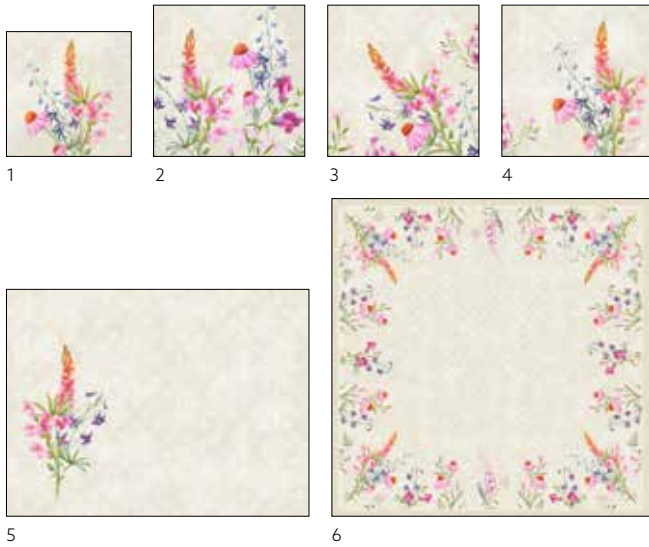

# FLORET

FARBBLICH  
KOMBINIERBAR MIT

NR.	ART.-NR.	BESCHREIBUNG	PACK		
1	195830	Zelltuch-Serviette, 3-lagig, 33 x 33 cm	10 x 50	•	•
	195831	Zelltuch-Serviette, 3-lagig, 33 x 33 cm	4 x 250	•	•
2	224308	Zelltuch-Serviette, 3-lagig, 40 x 40 cm	5 x 250	•	•
3	195833	Klassik-Serviette, 40 x 40 cm	6 x 50	•	•
4	195834	Dunisoft® Serviette, 40 x 40 cm	6 x 60	•	•